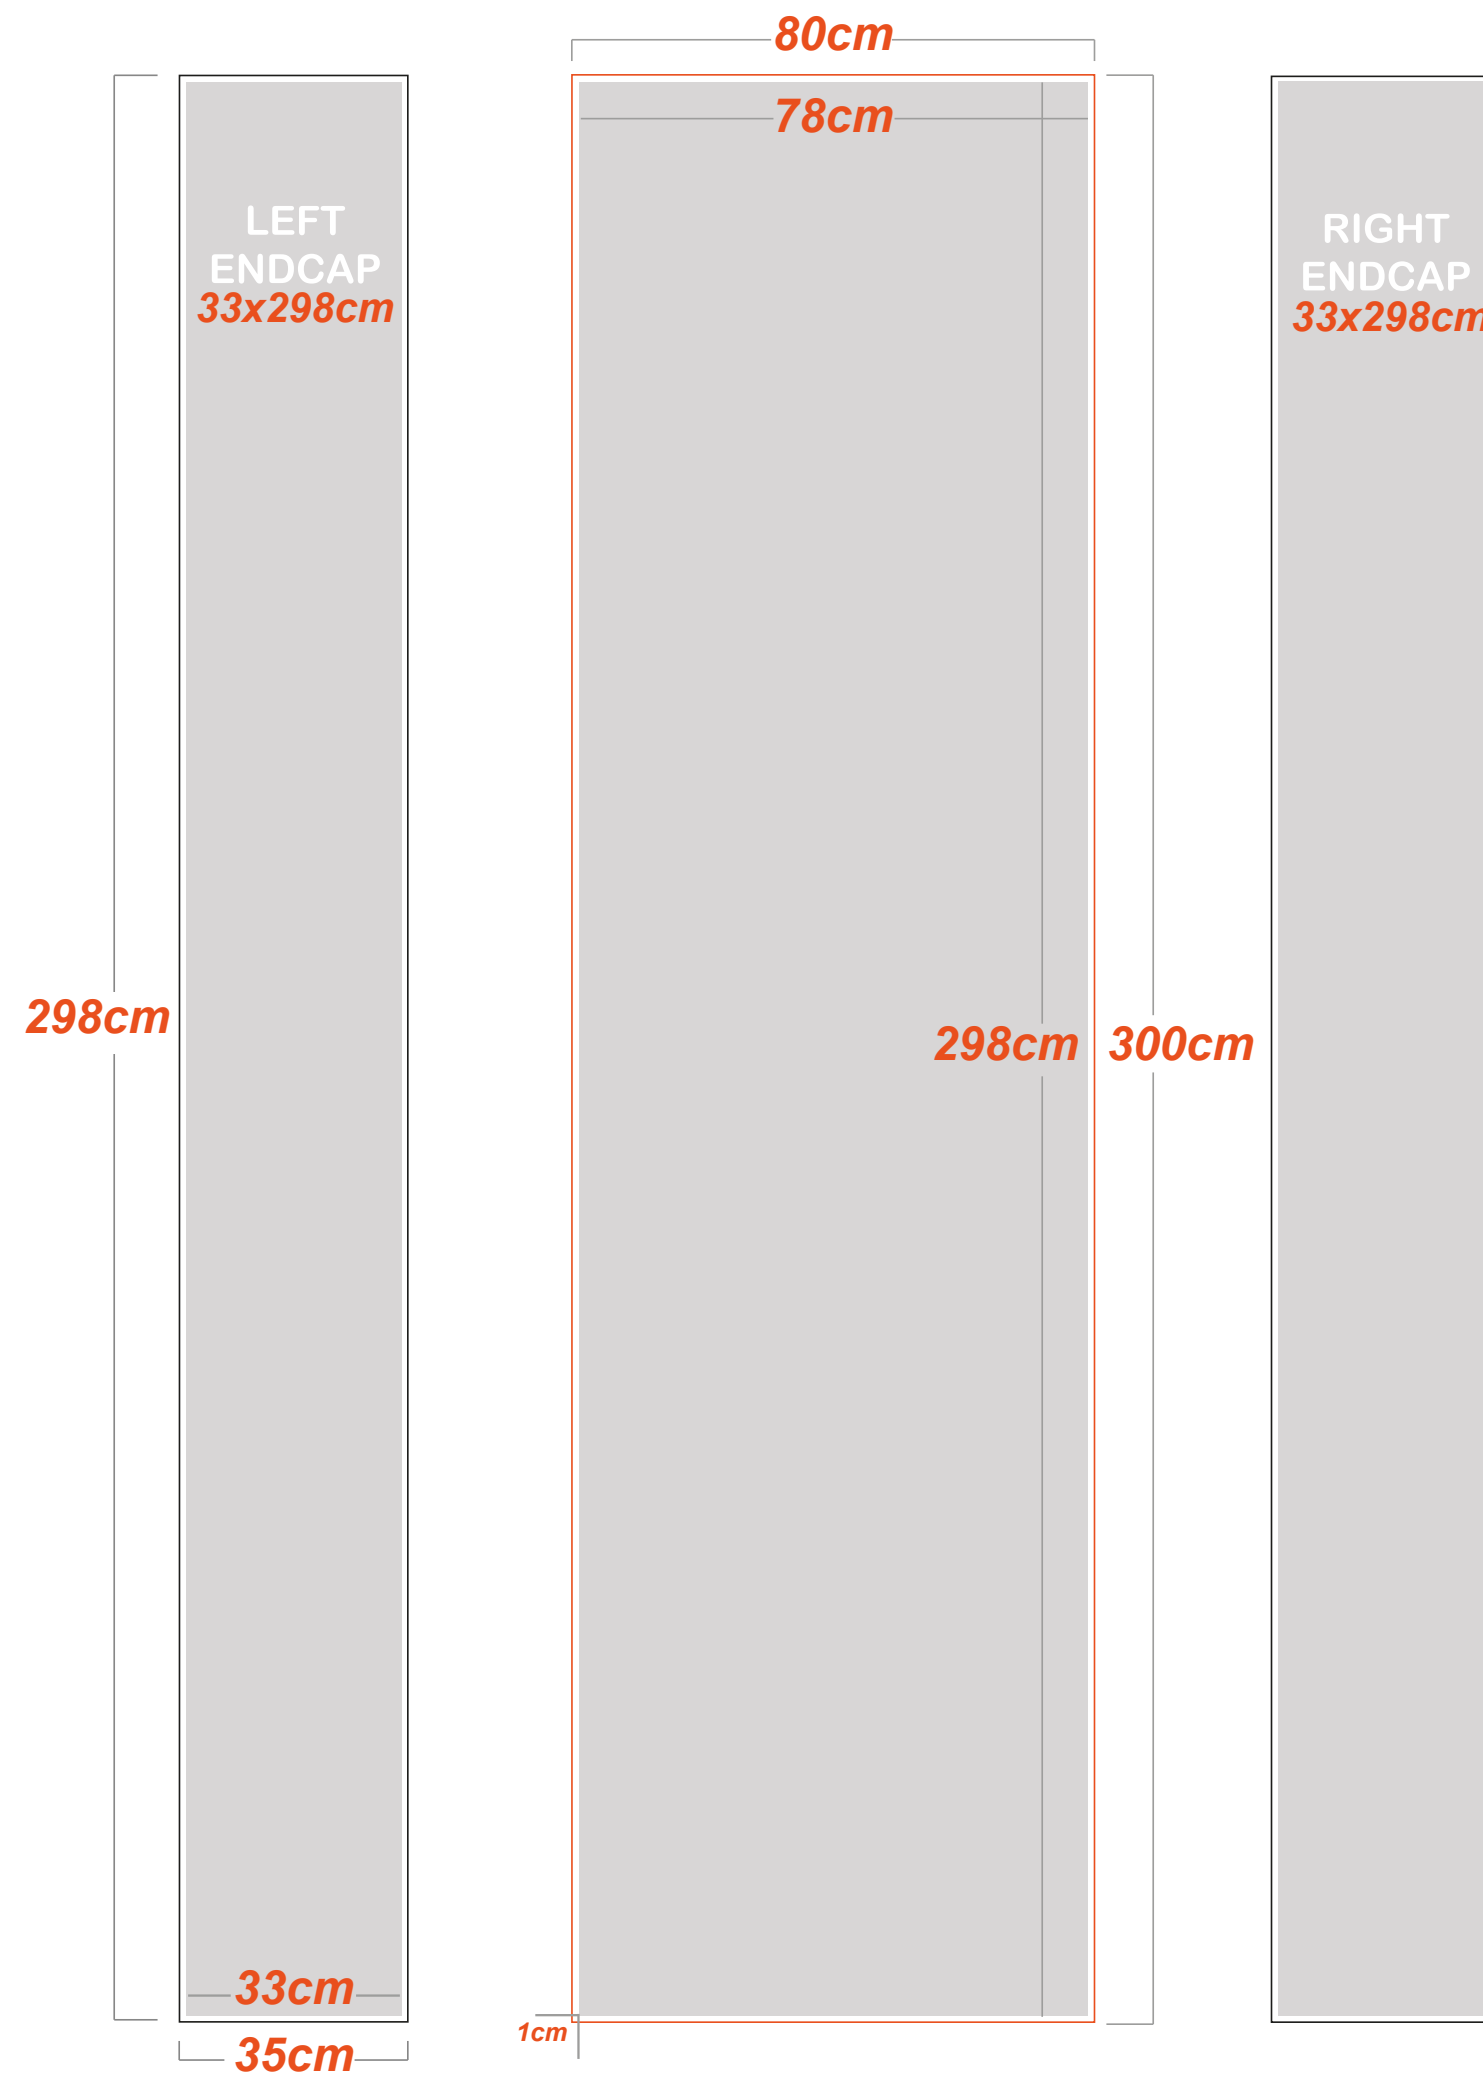

מק"ס: 2414 WITH SEPARATED ENDCAPS מודולר ארט 1x4

הנחיות לתכנון גרפי:

הקובץ בנוי בגודל 1:10, יש לבנות את הגרפיקה בהתאם.
(ב-1:10 רזולוציה 1000dpi ב-1:1 רזולוציה 100dpi)

חשוב!

גרפיקה רציפה ע"ג כל הפנלים.
בפנלים הקיצוניים המעוגלים, הגרפיקה נראית רק בחלקה,
(כתוצאה מעיקול הפנל) לכן רצוי לעצב רקע המשכי בלבד.
כמו כן לא למקם אינפורמציה חשובה נמוך מ-70ס"מ מהבסיס.

הוראות לסגירת קבצים:

- נא להעביר קבצי PDF בלבד.
- גודל נטו, ללא בלידים, צלבים, וסימונים.
- סגירה כ-PDF Press Quality.
- להפוך טקסטים ל-Outline (קונברט)
- יש לעבוד ביחס 1:1 או 1:10 DPI.

חשוב! לשנות ב- Compression

- בכל שלושת האופציות הנ"ל:
- Color bitmap images
- Greyscale bitmap images
- Monochrome bitmap
- Do Not Downsample