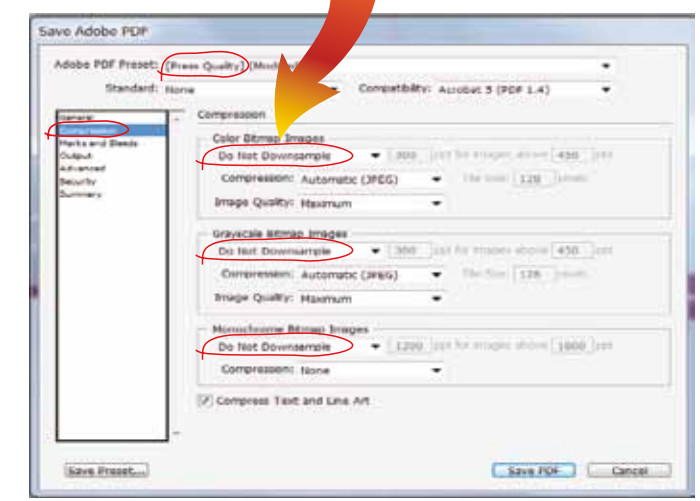

ניתן להעביר לאימייל קבצים במשקל עד 15 מגה.
קבצים כבדים להעביר דרך אתרים ייעודיים, כמו
JumboMail-WeTransfer-SendSpace ועוד.