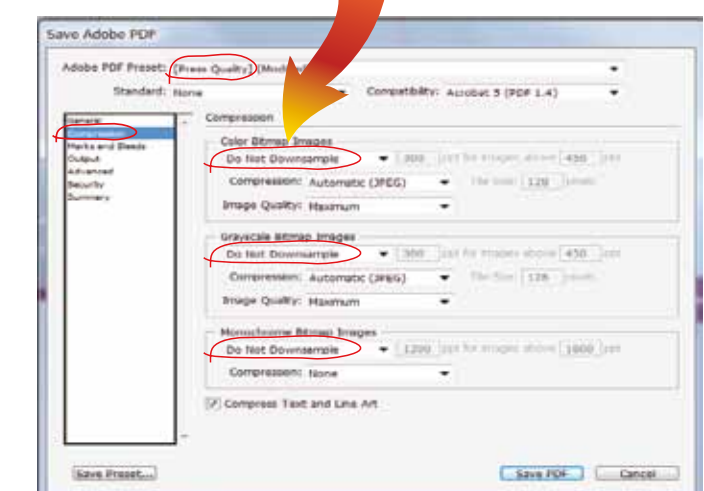

ניתן להעביר לאימייל קבצים במשקל עד 15 מגה.
קבצים כבדים להעביר דרך אתרים ייעודיים, כמו
JumboMail-WeTransfer-SendSpace ועוד.