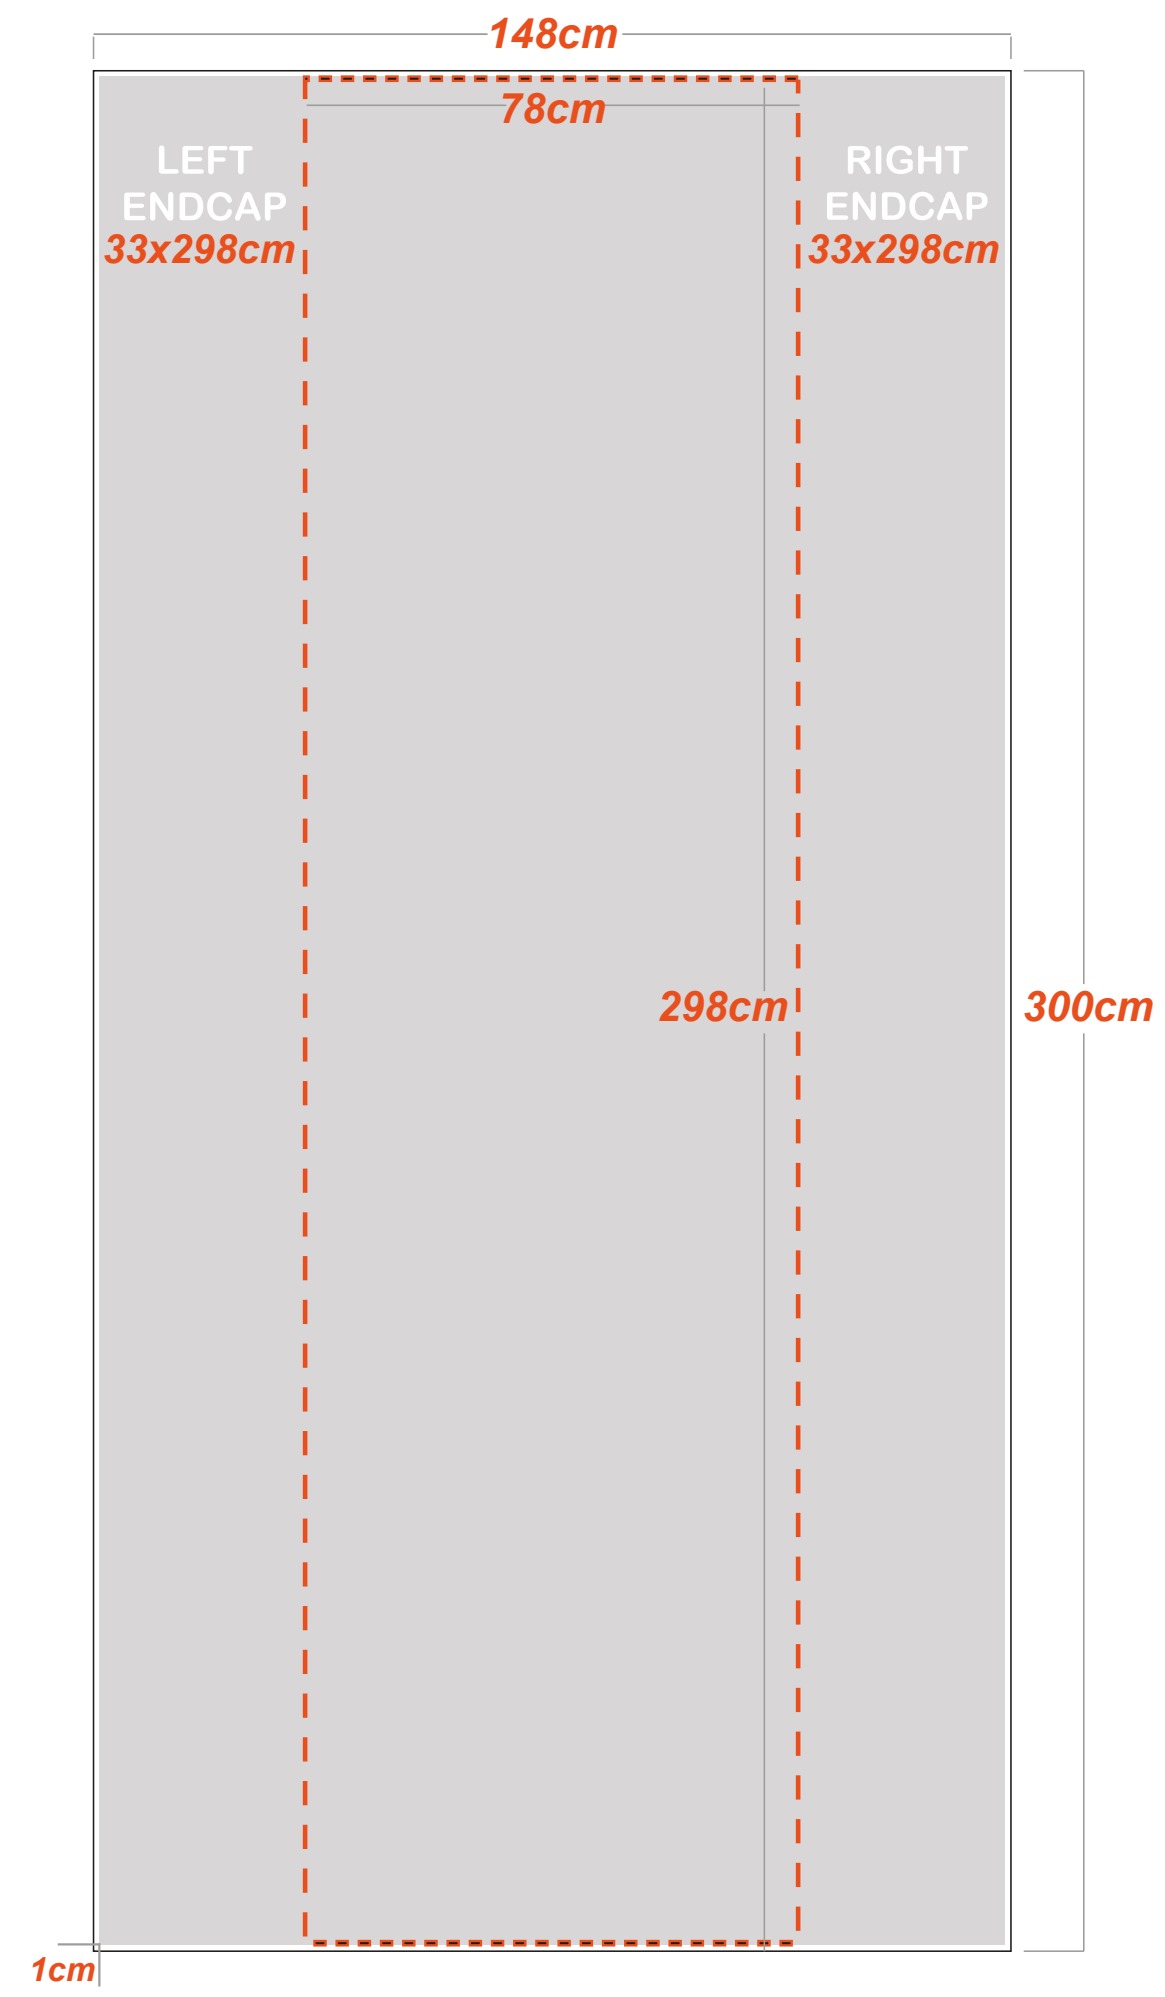

# מודולר ארט 1x4

### הנחיות לתכנון גרפי:

הקובץ בנוי בגודל 1:10, יש לבנות את הגרפיקה בהתאם.  
(ב-1:10 רזולוציה 1000dpi ב-1:1 רזולוציה 100dpi)

### חשוב!

גרפיקה רציפה ע"ג כל הפנלים.  
בפנלים הקיצוניים המעוגלים, הגרפיקה נראית רק בחלקה,  
(כתוצאה מעיקול הפנל) לכן רצוי לעצב רקע המשכי בלבד.  
כמו כן לא למקם אינפורמציה חשובה נמוך מ-70ס"מ מהבסיס.

הקובץ בנוי בגודל 1:10, יש לבנות את הגרפיקה בהתאם.  
 (ב-1:10 רזולוציה 1000dpi ב-1:1 רזולוציה 100dpi)

**חשוב!**

גרפיקה רציפה ע"ג כל הפנלים.  
 בפנלים הקיצוניים המעוגלים, הגרפיקה נראית רק בחלקה,  
 (כתוצאה מעיקול הפנל) לכן רצוי לעצב רקע המשכי בלבד.  
 כמו כן לא למקם אינפורמציה חשובה נמוך מ-70ס"מ מהבסיס.