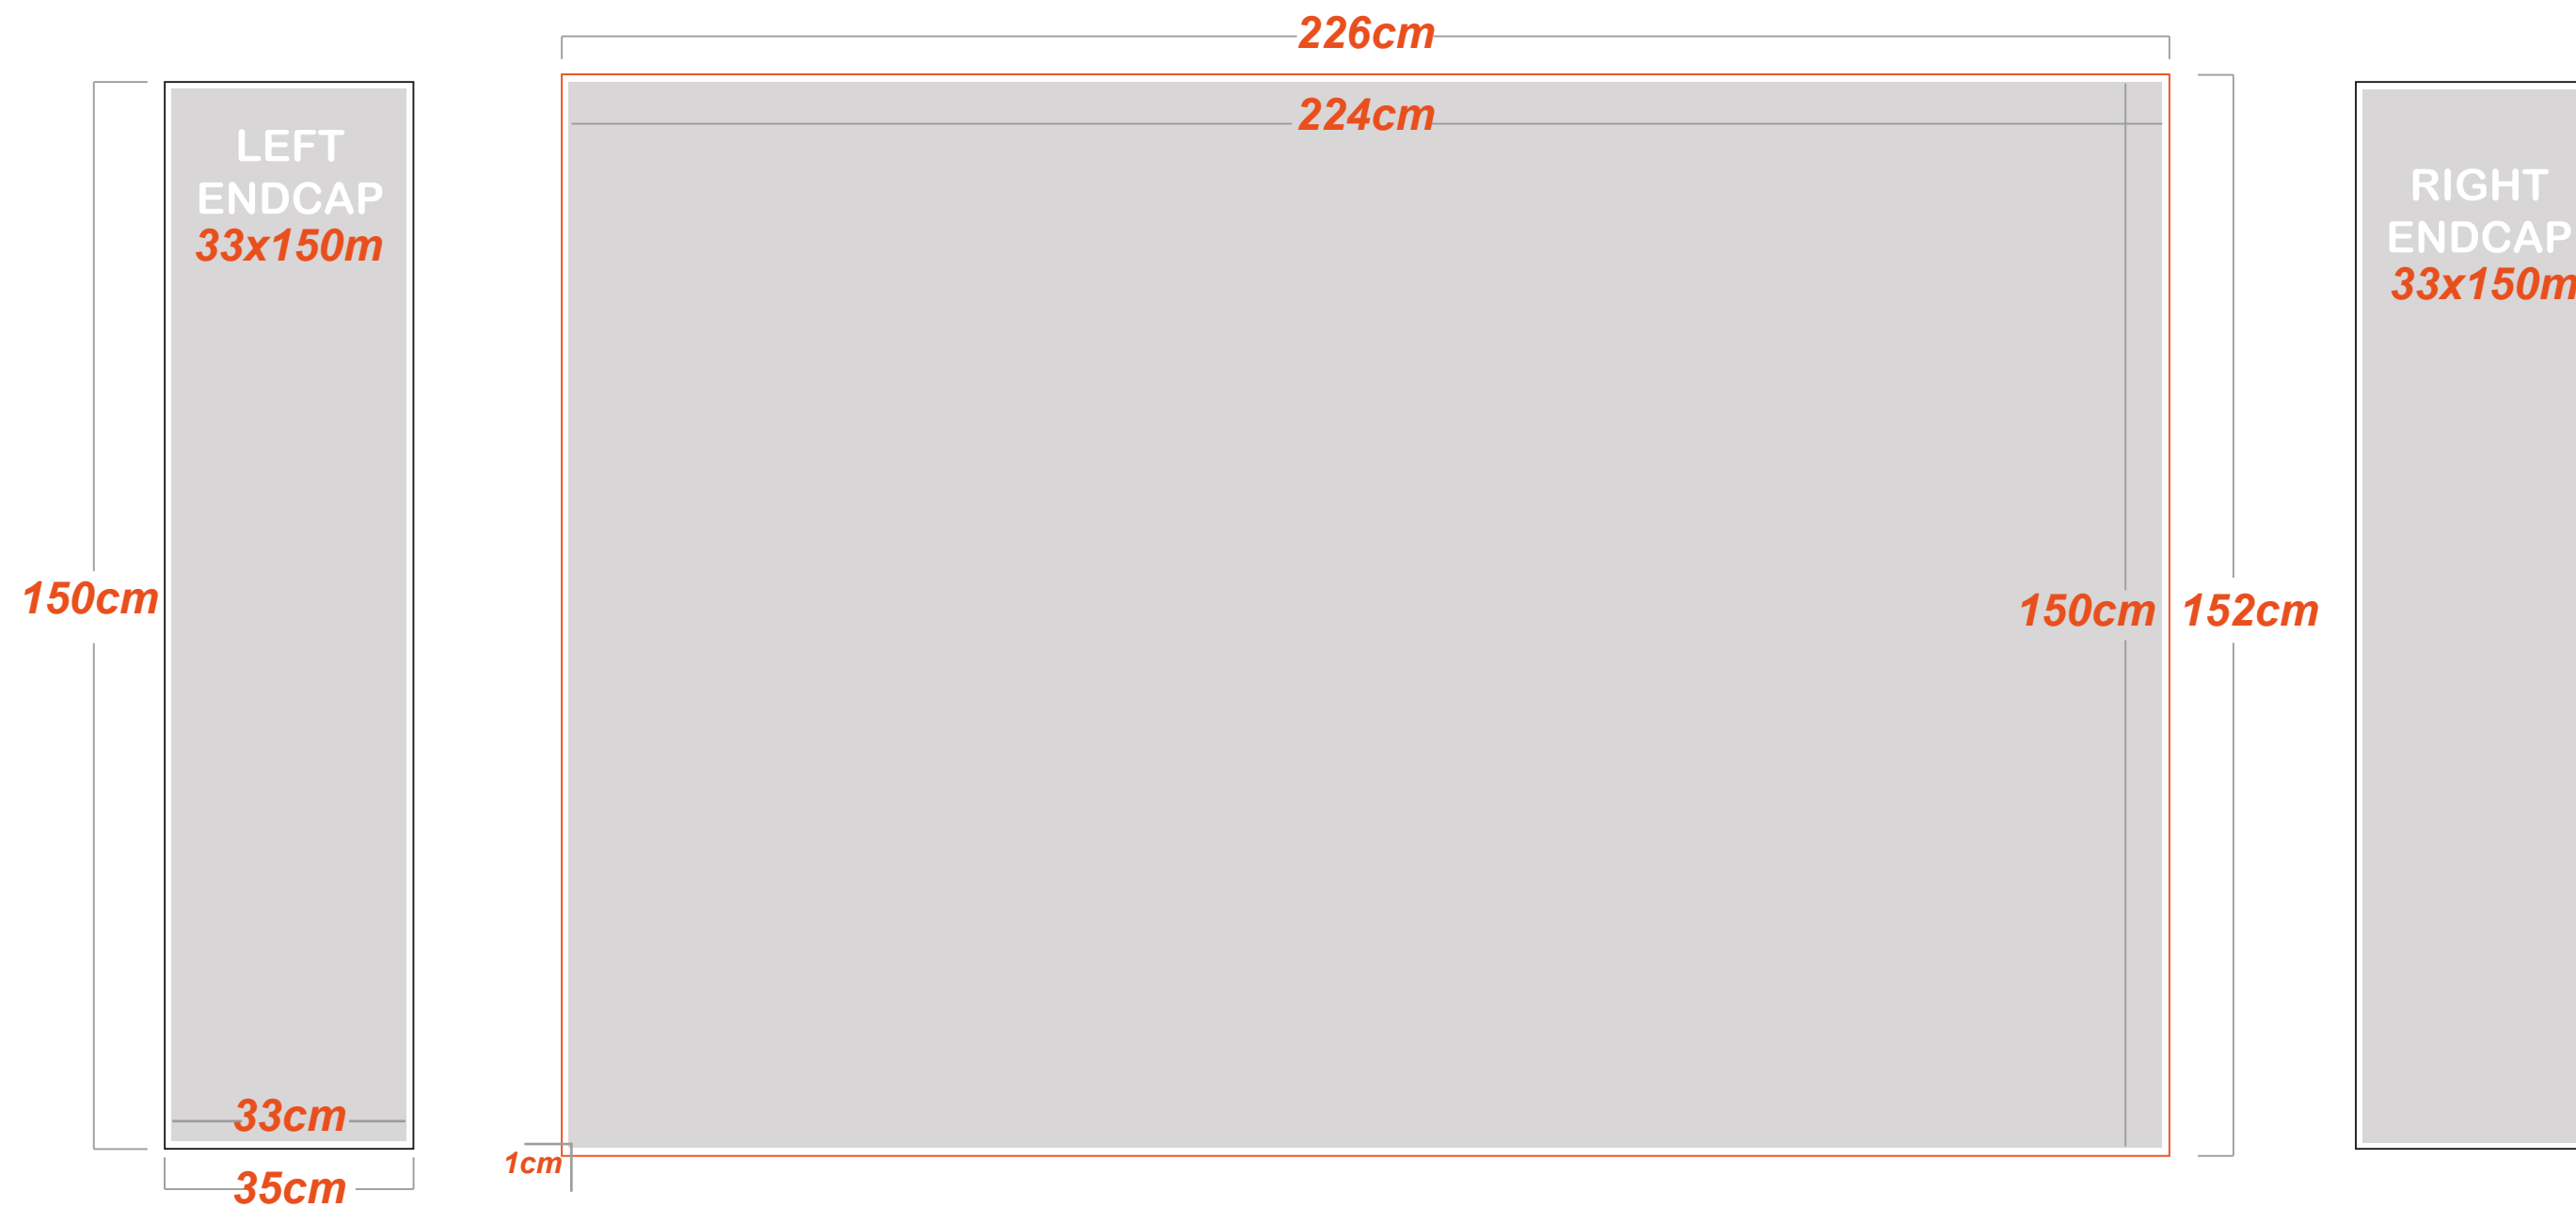

מק"ט: 2432

מודולר ארט 3x2

הנחיות לתכנון גרפי:

הקובץ בנוי בגודל 1:10, יש לבנות את הגרפיקה בהתאם.
(ב-1:10 רזולוציה 1000dpi ב-1:1 רזולוציה 100dpi)

חשוב!

גרפיקה רציפה ע"ג כל הפנלים.
בפנלים הקיצוניים המעוגלים, הגרפיקה נראית רק בחלקה,
(כתוצאה מעיקול הפנל) לכן רצוי לעצב רקע המשכי בלבד.
כמו כן לא למקם אינפורמציה חשובה נמוך מ-70ס"מ מהבסיס.

- Color bitmap images
- Greyscale bitmap images
- Monochrome bitmap

ל- **Do Not Downsample**

ניתן להעביר לאימייל קבצים במשקל עד 15 מגה.
קבצים כבדים להעביר דרך אתרים ייעודיים, כמו JumboMail-WeTransfer-SendSpace ועוד.

מק"ט: 2432

WITH SEPARATED ENDCAPS

מודולר ארט 3x2

הנחיות לתכנון גרפי:

הקובץ בנוי בגודל 1:10, יש לבנות את הגרפיקה בהתאם.
(ב-1:10 רזולוציה 1000dpi ב-1:1 רזולוציה 100dpi)

חשוב!

גרפיקה רציפה ע"ג כל הפנלים.

בפנלים הקיצוניים המעוגלים, הגרפיקה נראית רק בחלקה,
(כתוצאה מעיקול הפנל) לכן רצוי לעצב רקע המשכי בלבד.