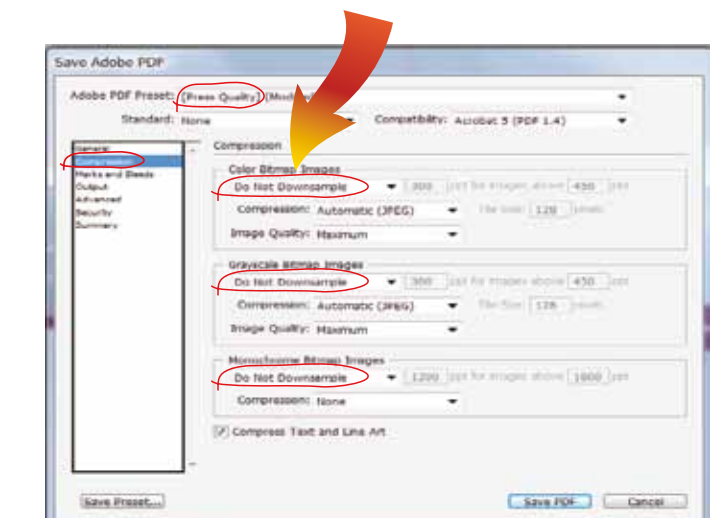

ניתן להעביר לאימייל קבצים במשקל עד 15 מגה.
קבצים כבדים להעביר דרך אתרים ייעודיים, כמו
JumboMail-WeTransfer-SendSpace ועוד.