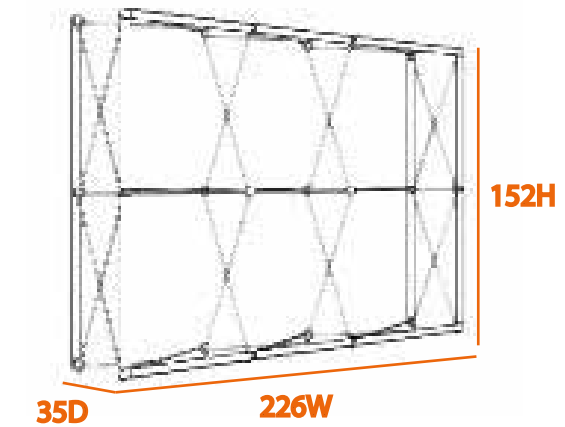

מק"ט: 2432

מודולר ארט 3x2

הנחיות לתכנון גרפי:

הקובץ בנוי בגודל 1:10, יש לבנות את הגרפיקה בהתאם.
(ב-1:10 רזולוציה 1000dpi ב-1:1 רזולוציה 100dpi)

חשוב!

גרפיקה רציפה ע"ג כל הפנלים.
בפנלים הקיצוניים המעוגלים, הגרפיקה נראית רק בחלקה,
(כתוצאה מעיקול הפנל) לכן רצוי לעצב רקע המשכי בלבד.
כמו כן לא למקם אינפורמציה חשובה נמוך מ-70ס"מ מהבסיס.

מק"ט: 2432

WITH SEPARATED ENDCAPS

מודולר ארט 3x2

הנחיות לתכנון גרפי:

הקובץ בנוי בגודל 1:10, יש לבנות את הגרפיקה בהתאם.
(ב-1:10 רזולוציה 1000dpi ב-1:1 רזולוציה 100dpi)

חשוב!

גרפיקה רציפה ע"ג כל הפנלים.

בפנלים הקיצוניים המעוגלים, הגרפיקה נראית רק בחלקה,
(כתוצאה מעיקול הפנל) לכן רצוי לעצב רקע המשכי בלבד.