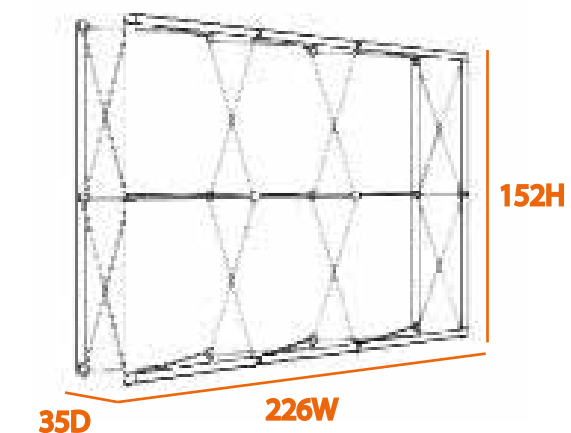

מק"ט: 2432

מודולר ארט 3x2

הנחיות לתכנון גרפי:

הקובץ בנוי בגודל 1:10, יש לבנות את הגרפיקה בהתאם.
(ב-1:10 רזולוציה 1000dpi ב-1:1 רזולוציה 100dpi)

חשוב!

גרפיקה רציפה ע"ג כל הפנלים.
בפנלים הקיצוניים המעוגלים, הגרפיקה נראית רק בחלקה,
(כתוצאה מעיקול הפנל) לכן רצוי לעצב רקע המשכי בלבד.
כמו כן לא למקם אינפורמציה חשובה נמוך מ-70ס"מ מהבסיס.

מק"ט: 2432

WITH SEPARATED ENDCAPS

מודולר ארט 3x2

הנחיות לתכנון גרפי:

הקובץ בנוי בגודל 1:10, יש לבנות את הגרפיקה בהתאם.
(ב-1:10 רזולוציה 1000dpi ב-1:1 רזולוציה 100dpi)

חשוב!

גרפיקה רציפה ע"ג כל הפנלים.

בפנלים הקיצוניים המעוגלים, הגרפיקה נראית רק בחלקה,
(כתוצאה מעיקול הפנל) לכן רצוי לעצב רקע המשכי בלבד.