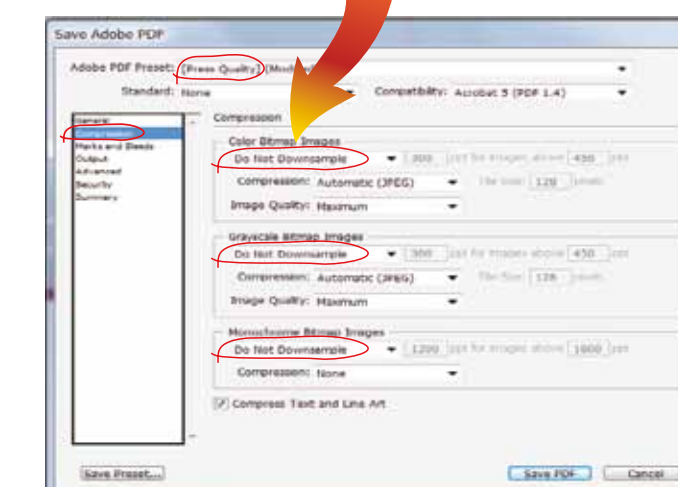

ניתן להעביר לאימייל קבצים במשקל עד 15 מגה.
קבצים כבדים להעביר דרך אתרים ייעודיים, כמו JumboMail-WeTransfer-SendSpace ועוד.