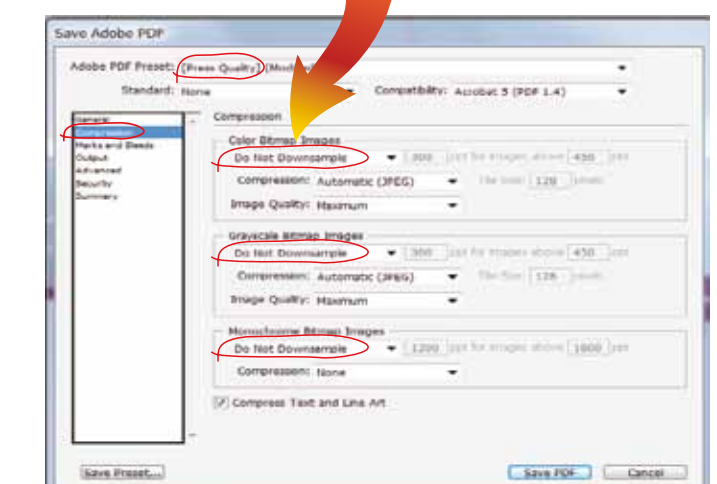

ניתן להעביר לאימייל קבצים במשקל עד 15 מגה.
קבצים כבדים להעביר דרך אתרים ייעודיים, כמו
JumboMail-WeTransfer-SendSpace ועוד.