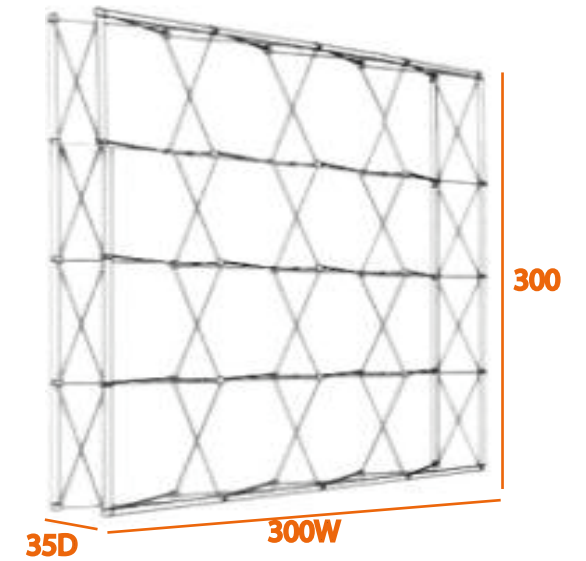

■ **חשוב!** לשנות ב- Compression בכל שלושת האופציות הנ"ל:

- Color bitmap images
- Greyscale bitmap images
- Monochrome bitmap

ל- **Do Not Downsample**

ניתן להעביר לאימייל קבצים במשקל עד 15 מגה.  
קבצים כבדים להעביר דרך אתרים ייעודיים, כמו  
JumboMail-WeTransfer-SendSpace ועוד.

מק"ס: 2444 WITH SEPARATED ENDCAPS מודולר ארט 4x4

**הנחיות לתכנון גרפי:**

הקובץ בנוי בגודל 1:10, יש לבנות את הגרפיקה בהתאם.  
(ב-1:10 רזולוציה 1000dpi ב-1:1 רזולוציה 100dpi)

**חשוב!**

גרפיקה רציפה ע"ג כל הפנלים.  
בפנלים הקיצוניים המעוגלים, הגרפיקה נראית רק בחלקה,  
(כתוצאה מעיקול הפנל) לכן רצוי לעצב רקע המשכי בלבד.  
כמו כן לא למקם אינפורמציה חשובה נמוך מ-70ס"מ מהבסיס.