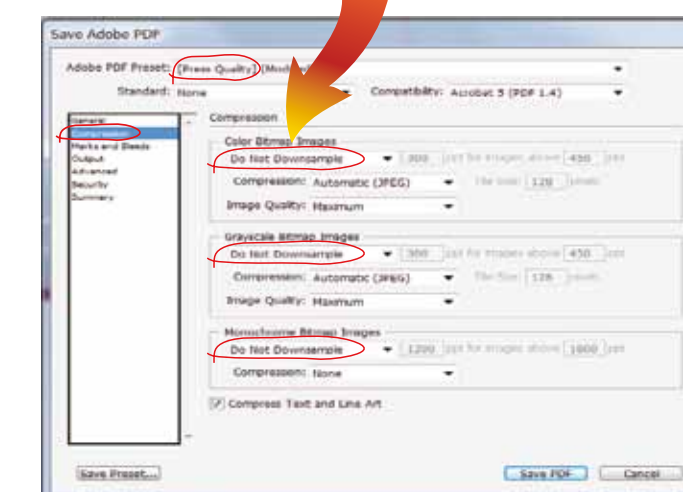

ניתן להעביר לאימייל קבצים במשקל עד 15 מגה.
קבצים כבדים להעביר דרך אתרים ייעודיים, כמו
JumboMail-WeTransfer-SendSpace ועוד.