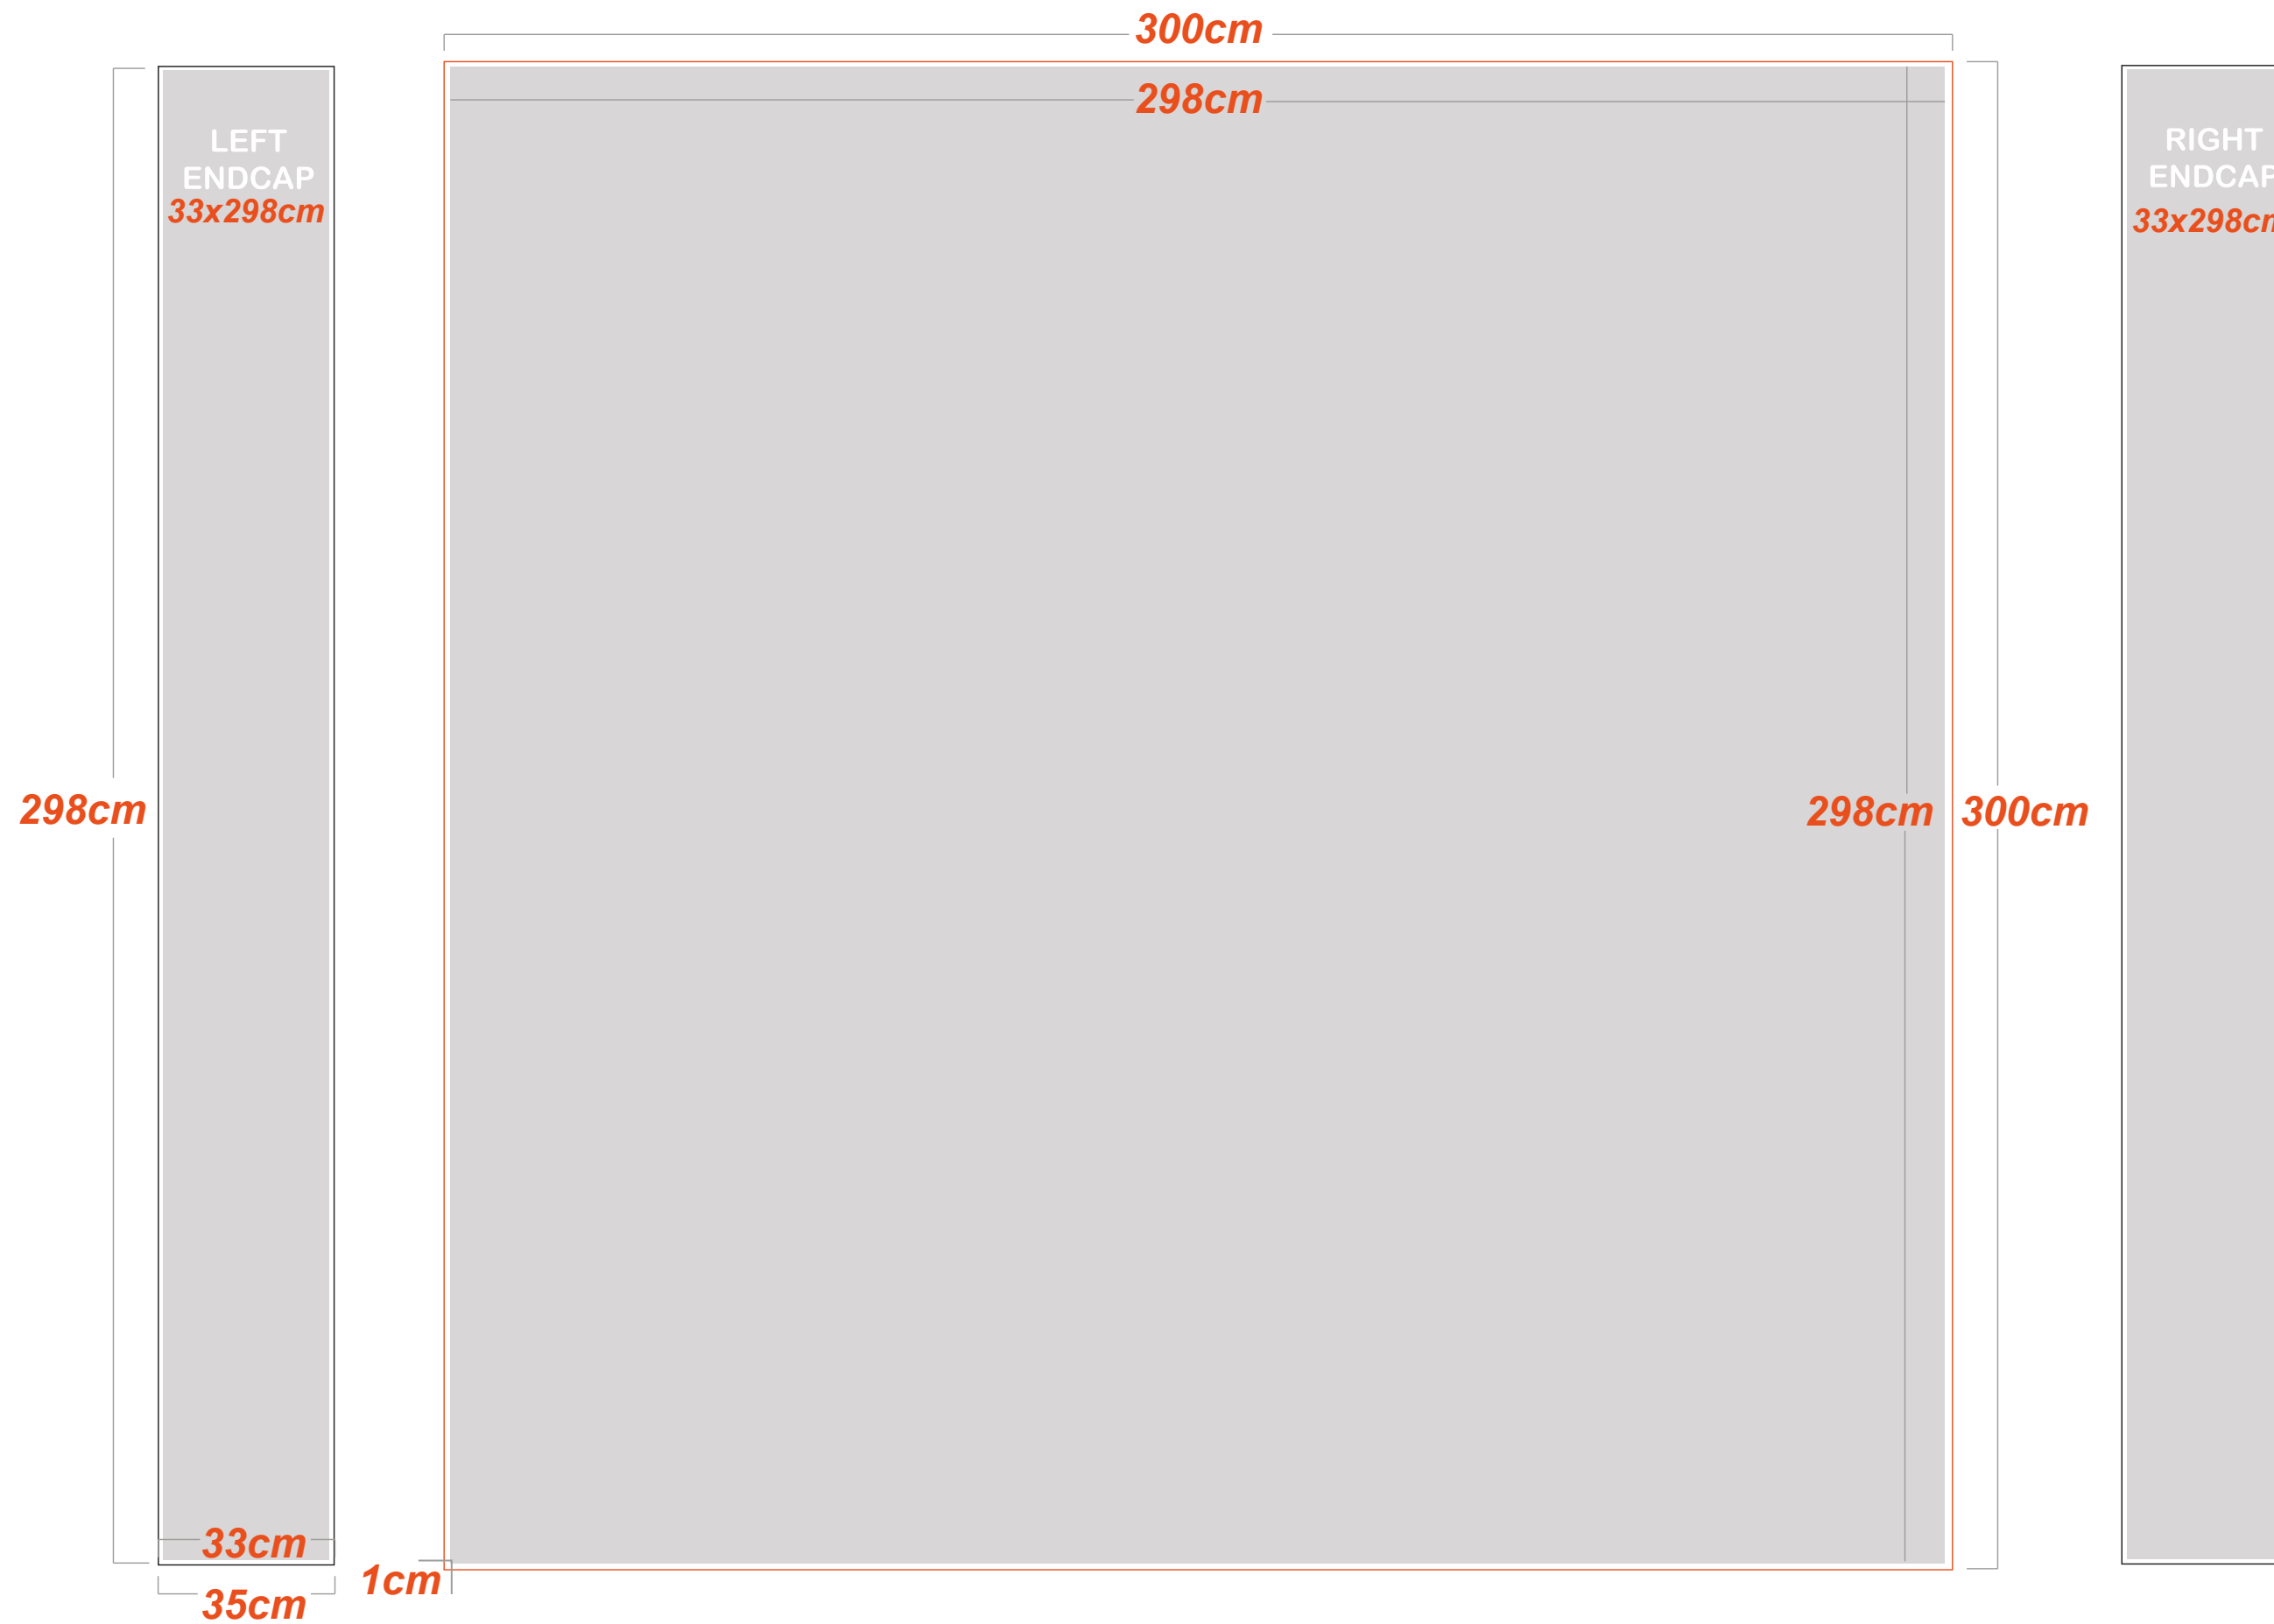

### חשוב!

גרפיקה רציפה ע"ג כל הפנלים.  
בפנלים הקיצוניים המעוגלים, הגרפיקה נראית רק בחלקה,  
(כתוצאה מעיקול הפנל) לכן רצוי לעצב רקע המשכי בלבד.  
כמו כן לא למקם אינפורמציה חשובה נמוך מ-70 ס"מ מהבסיס.

מק"ס: 2444 WITH SEPARATED ENDCAPS מודולר ארט 4x4

**הנחיות לתכנון גרפי:**

הקובץ בנוי בגודל 1:10, יש לבנות את הגרפיקה בהתאם.  
(ב-1:10 רזולוציה 1000dpi ב-1:1 רזולוציה 100dpi)

**חשוב!**

גרפיקה רציפה ע"ג כל הפנלים.  
בפנלים הקיצוניים המעוגלים, הגרפיקה נראית רק בחלקה,  
(כתוצאה מעיקול הפנל) לכן רצוי לעצב רקע המשכי בלבד.  
כמו כן לא למקם אינפורמציה חשובה נמוך מ-70ס"מ מהבסיס.