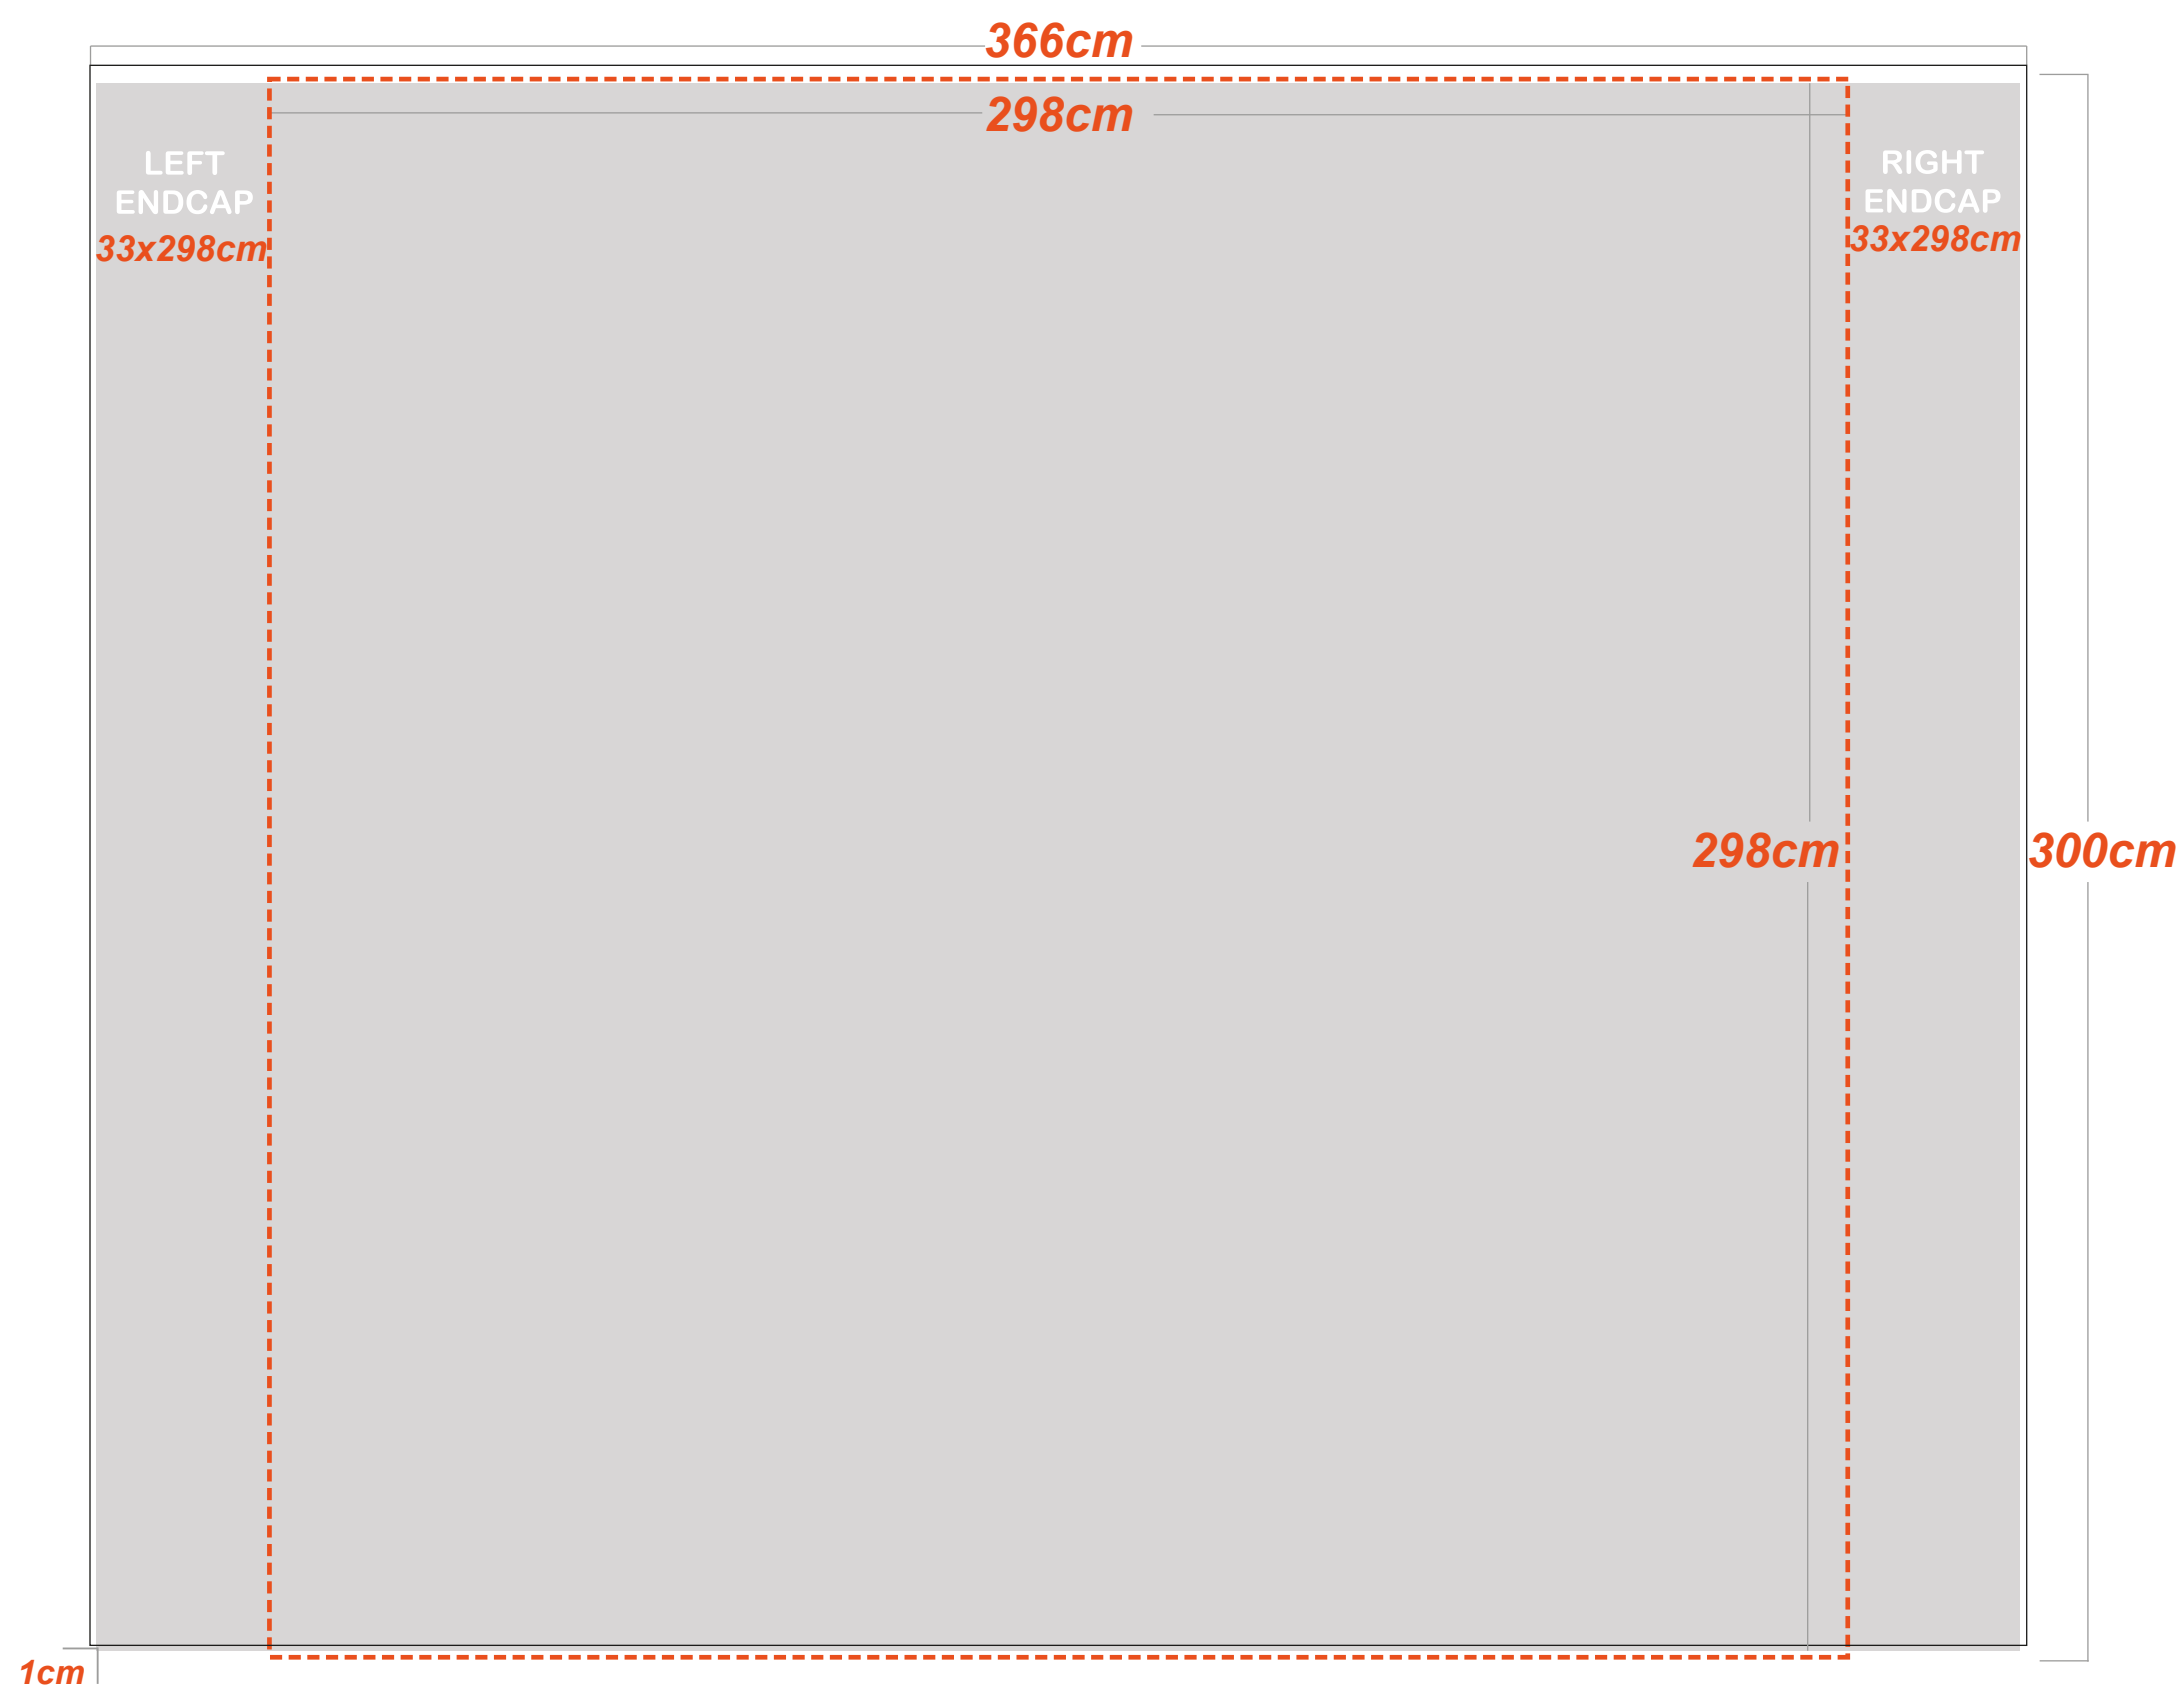

# מודולר ארט 4x4

### הנחיות לתכנון גרפי:

הקובץ בנוי בגודל 1:10, יש לבנות את הגרפיקה בהתאם.  
(ב-1:10 רזולוציה 1000dpi ב-1:1 רזולוציה 100dpi)

### חשוב!

גרפיקה רציפה ע"ג כל הפנלים.  
בפנלים הקיצוניים המעוגלים, הגרפיקה נראית רק בחלקה,  
(כתוצאה מעיקול הפנל) לכן רצוי לעצב רקע המשכי בלבד.  
כמו כן לא למקם אינפורמציה חשובה נמוך מ-70 ס"מ מהבסיס.

מק"ס: 2444 WITH SEPARATED ENDCAPS מודולר ארט 4x4

**הנחיות לתכנון גרפי:**

הקובץ בנוי בגודל 1:10, יש לבנות את הגרפיקה בהתאם.  
(ב-1:10 רזולוציה 1000dpi ב-1:1 רזולוציה 100dpi)

**חשוב!**

גרפיקה רציפה ע"ג כל הפנלים.  
בפנלים הקיצוניים המעוגלים, הגרפיקה נראית רק בחלקה,  
(כתוצאה מעיקול הפנל) לכן רצוי לעצב רקע המשכי בלבד.  
כמו כן לא למקם אינפורמציה חשובה נמוך מ-70ס"מ מהבסיס.