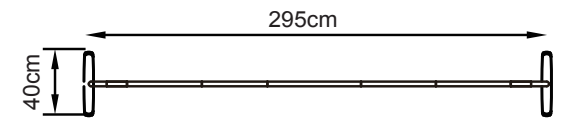

מק"ט: UN-TB-S10 Easy Shape-Straight

הנחיות לתכנון גרפי:

הקובץ בנוי בגודל 1:10, יש לבנות את הגרפיקה בהתאם.
(ב-1:10 רזולוציה 1000dpi ב-1:1 רזולוציה 100dpi)

חשוב!

גרפיקה רציפה ע"ג כל הפנלים.
בפנלים הקיצוניים המעוגלים, הגרפיקה נראית רק בחלקה,
(כתוצאה מעיקול הפנל) לכן רצוי לעצב רקע המשכי בלבד.
כמו כן לא למקם אינפורמציה חשובה נמוך מ-70 ס"מ מהבסיס.