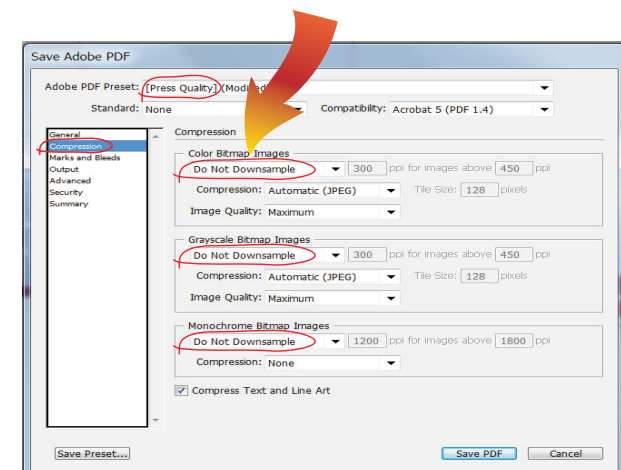

מק"ט: UN-TB-S10 Easy Shape-Straight

הנחיות לתכנון גרפי:

הקובץ בנוי בגודל 1:10, יש לבנות את הגרפיקה בהתאם.
(ב-1:10 רזולוציה 1000dpi ב-1:1 רזולוציה 100dpi)

חשוב!

גרפיקה רציפה ע"ג כל הפנלים.
בפנלים הקיצוניים המעוגלים, הגרפיקה נראית רק בחלקה,
(כתוצאה מעיקול הפנל) לכן רצוי לעצב רקע המשכי בלבד.
כמו כן לא למקם אינפורמציה חשובה נמוך מ-70 ס"מ מהבסיס.

- Color bitmap images
- Greyscale bitmap images
- Monochrome bitmap

ל- **Do Not Downsample**

ניתן להעביר לאימייל קבצים במשקל עד 15 מגה.
קבצים כבדים להעביר דרך אתרים ייעודיים, כמו
JumboMail-WeTransfer-SendSpace ועוד.