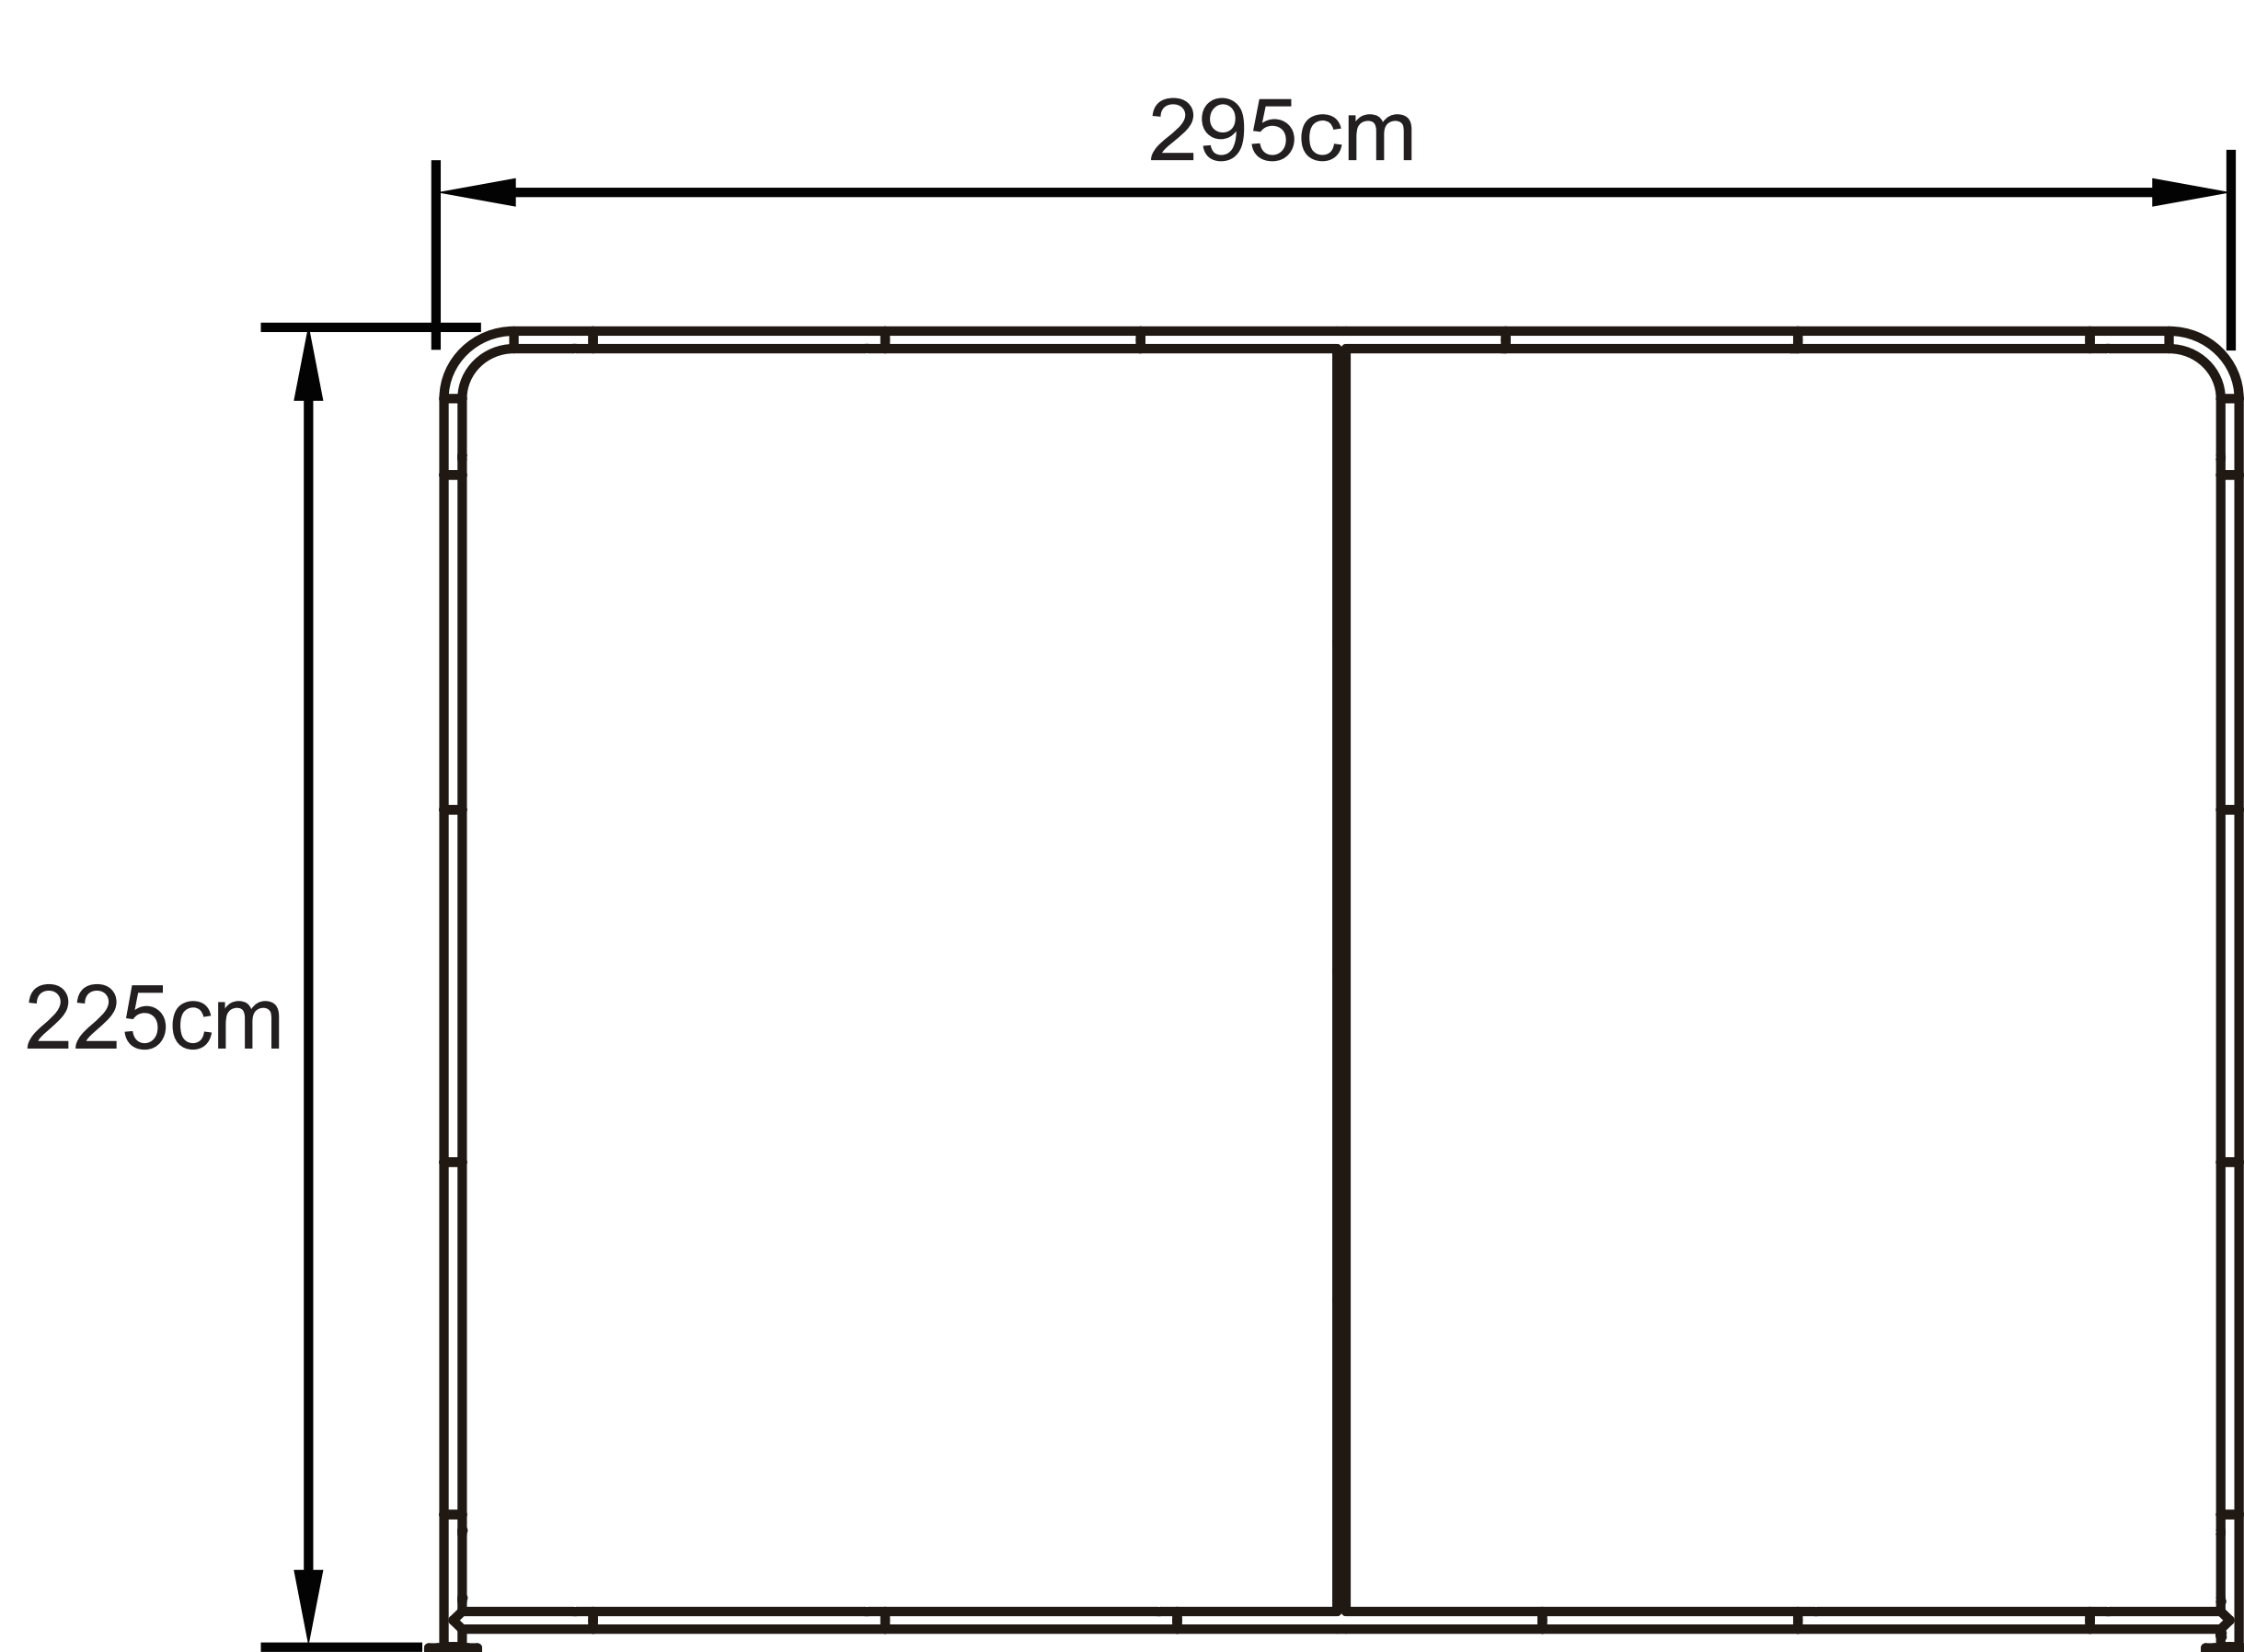

מק"ט: UN-TB-S10 Easy Shape-Straight

הנחיות לתכנון גרפי:

הקובץ בנוי בגודל 1:10, יש לבנות את הגרפיקה בהתאם.
(ב-1:10 רזולוציה 1000dpi ב-1:1 רזולוציה 100dpi)

חשוב!

גרפיקה רציפה ע"ג כל הפנלים.
בפנלים הקיצוניים המעוגלים, הגרפיקה נראית רק בחלקה,
(כתוצאה מעיקול הפנל) לכן רצוי לעצב רקע המשכי בלבד.
כמו כן לא למקם אינפורמציה חשובה נמוך מ-70 ס"מ מהבסיס.