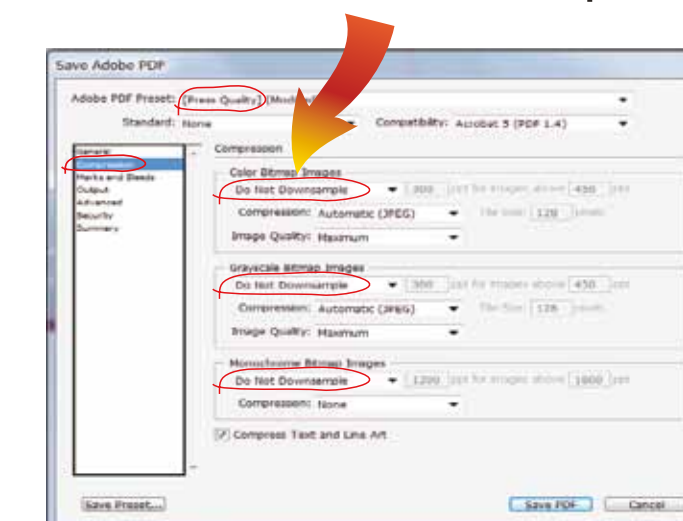

ניתן להעביר לאימייל קבצים במשקל עד 15 מגה.
קבצים כבדים להעביר דרך אתרים ייעודיים, כמו
JumboMail-WeTransfer-SendSpace ועוד.