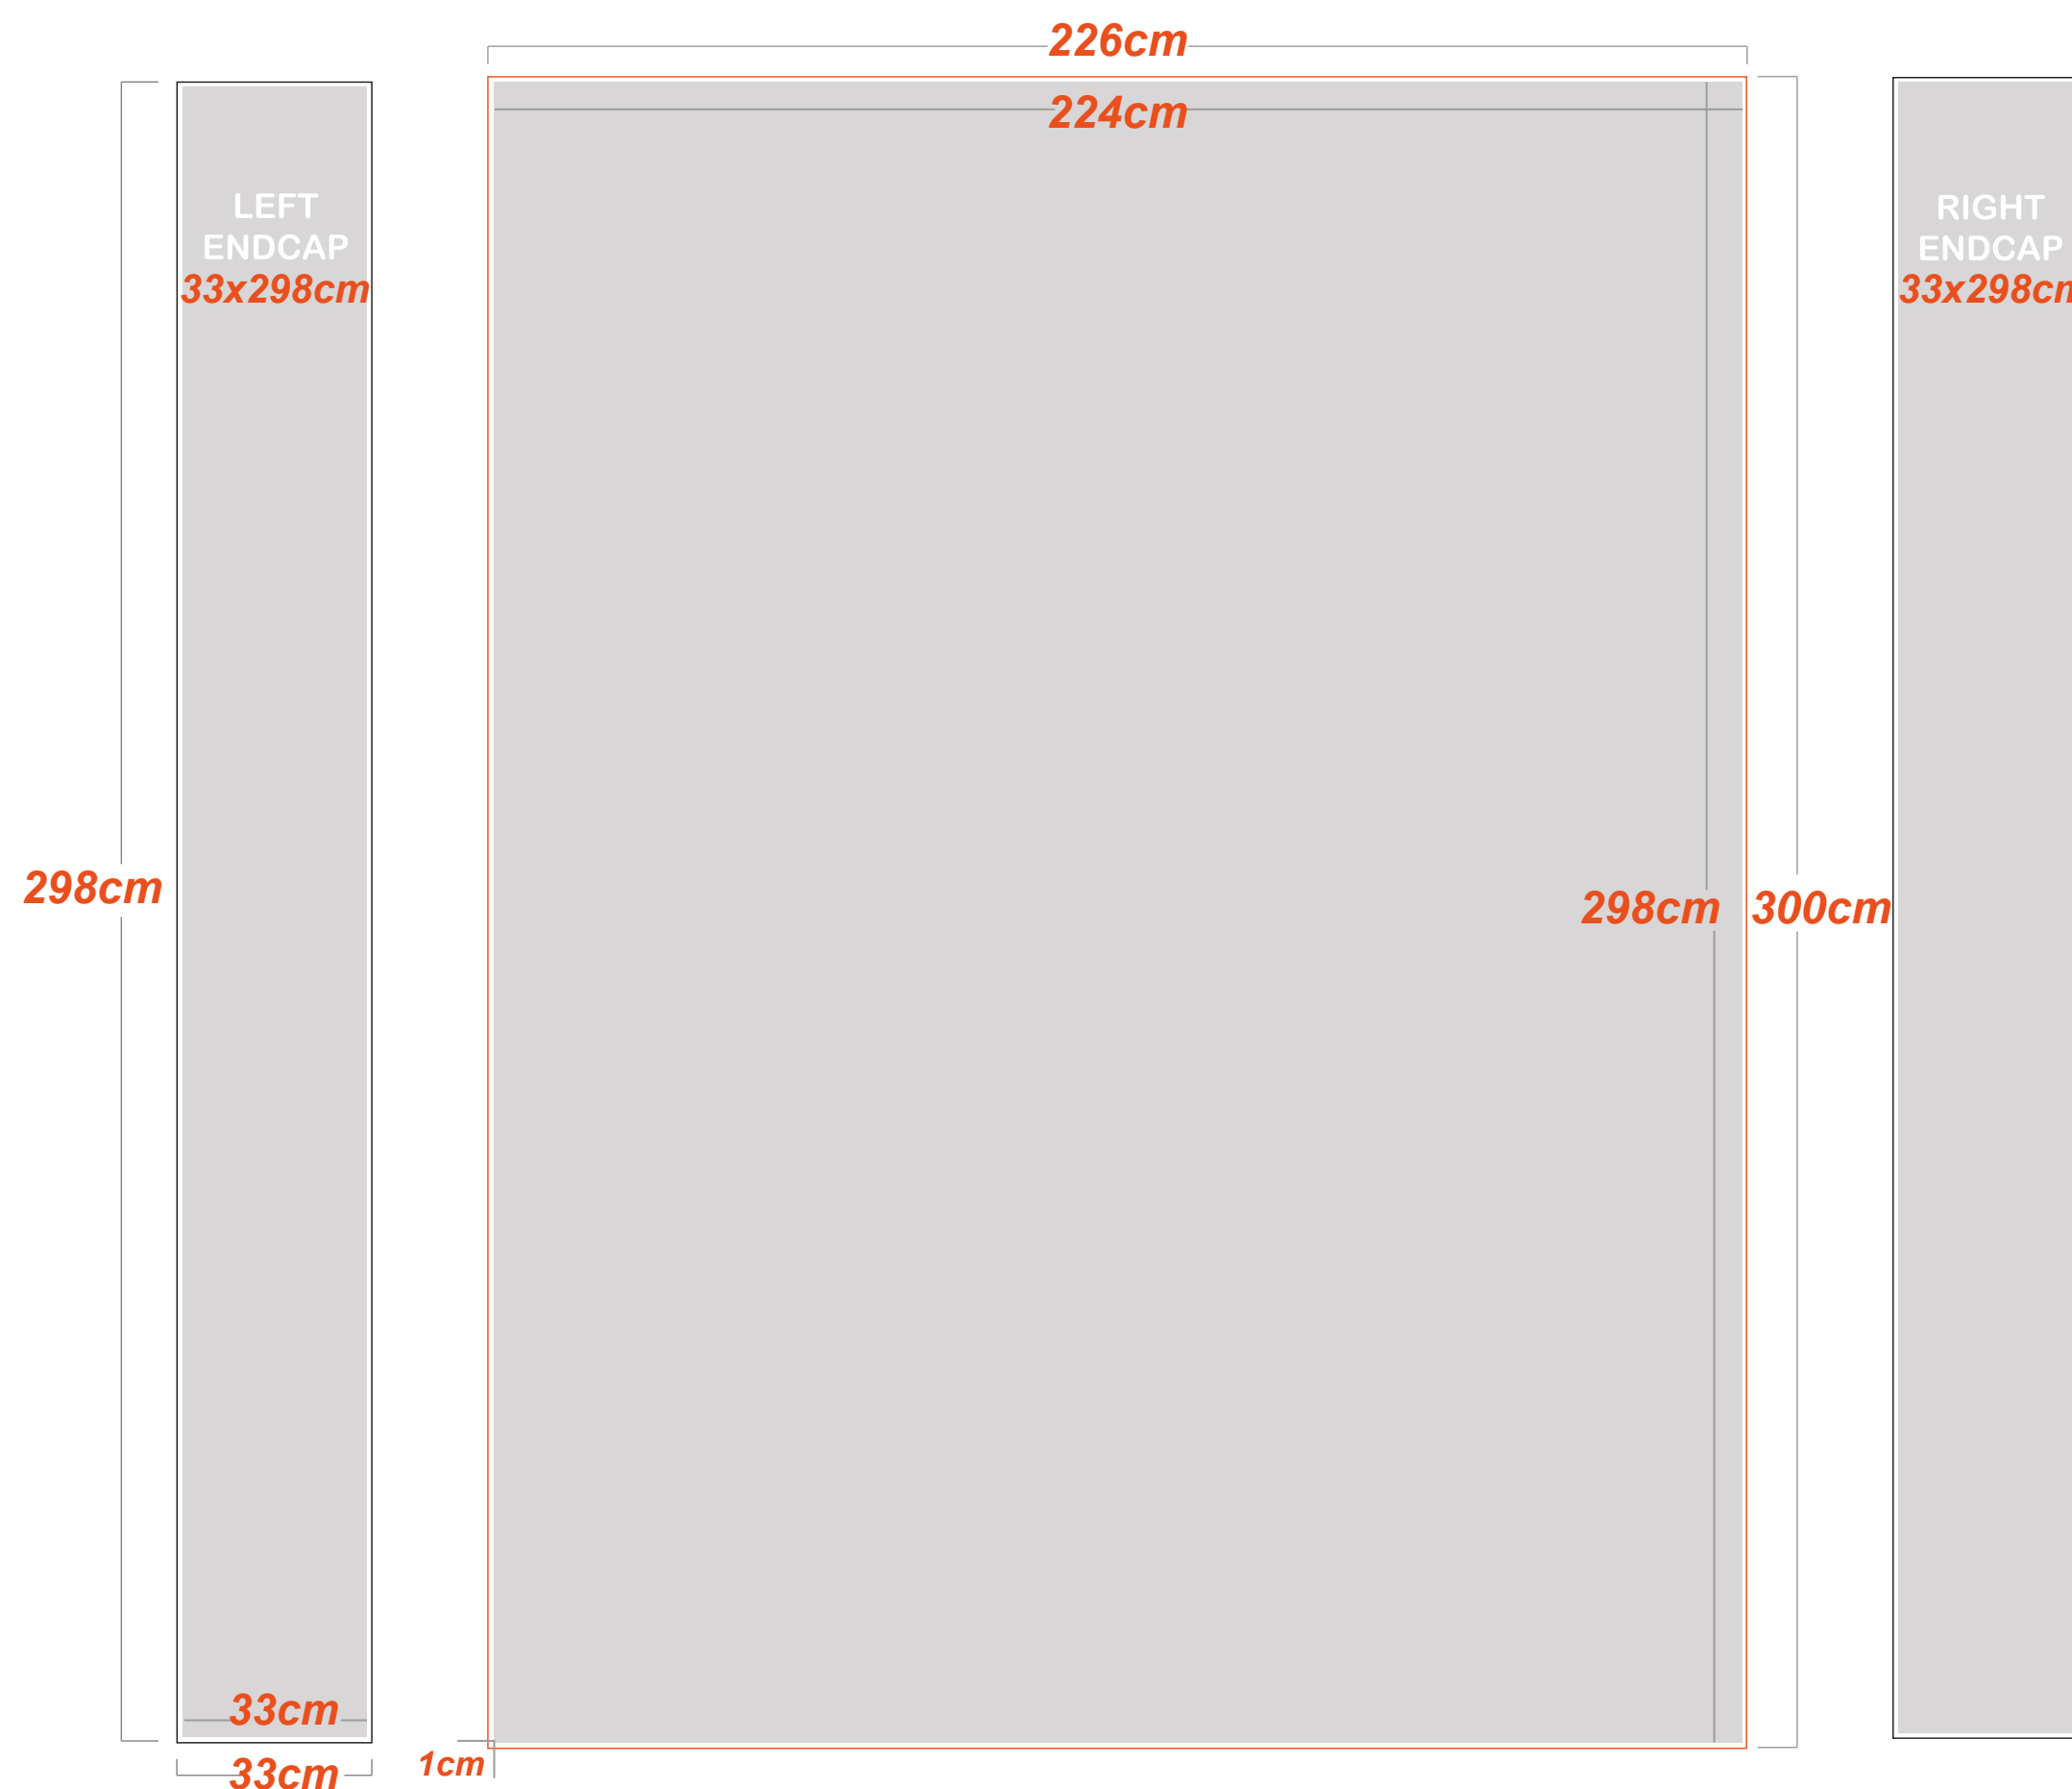

מק"ס: 2434

מודולר ארט 3x4

הנחיות לתכנון גרפי:

הקובץ בנוי בגודל 1:10, יש לבנות את הגרפיקה בהתאם.
(ב-1:10 רזולוציה 1000dpi ב-1:1 רזולוציה 100dpi)

חשוב!

גרפיקה רציפה ע"ג כל הפנלים.
בפנלים הקיצוניים המעוגלים, הגרפיקה נראית רק בחלקה,
(כתוצאה מעיקול הפנל) לכן רצוי לעצב רקע המשכי בלבד.
כמו כן לא למקם אינפורמציה חשובה נמוך מ-70ס"מ מהבסיס.

הוראות לסגירת קבצים:

- נא להעביר קבצי PDF בלבד.
- גודל נטו, ללא בלידים, צלבים, וסימונים.
- סגירה כ-PDF Press Quality.
- להפוך טקסטים ל-Outline (קונברט)
- יש לעבוד ביחס 1:1 או 1:10 DPI 1000.
- **חשוב!** לשנות ב- Compression בכל שלושת האופציות הנ"ל:
 - Color bitmap images
 - Greyscale bitmap images
 - Monochrome bitmap
- ל- **Do Not Downsample**

ניתן להעביר לאימייל קבצים במשקל עד 15 מגה.
קבצים כבדים להעביר דרך אתרים ייעודיים, כמו JumboMail-WeTransfer-SendSpace ועוד.

מק"ט: 2434

WITH SEPARATED ENDCAPS

מודולר ארט 3x4

הנחיות לתכנון גרפי:

הקובץ בנוי בגודל 1:10, יש לבנות את הגרפיקה בהתאם.
(ב-1:10 חולוציה 1000dpi ב-1:1 חולוציה 100dpi)

חשוב!

גרפיקה רציפה ע"ג כל הפנלים.

בפנלים הקיצוניים המעוגלים, הגרפיקה נראית רק בחלקה,
(כתוצאה מעיקול הפנל) לכן רצוי לעצב רקע המשכי בלבד.

כמו כן לא למקם אינפורמציה חשובה נמוך מ-70ס"מ מהבסיס.

הוראות לסגירת קבצים: