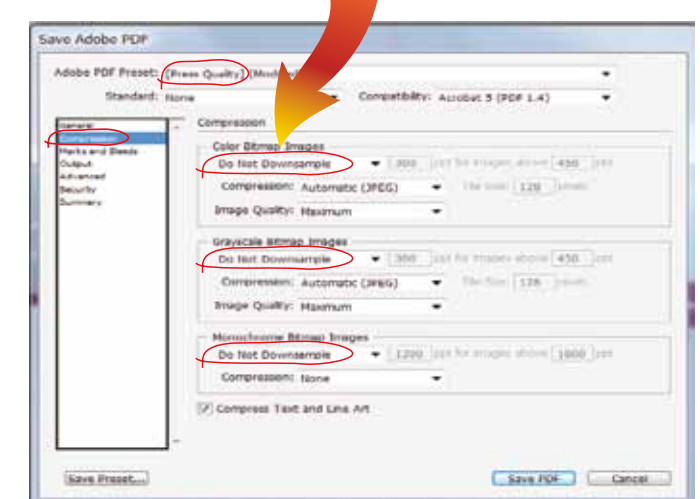

ניתן להעביר לאימייל קבצים במשקל עד 15 מגה.
קבצים כבדים להעביר דרך אתרים ייעודיים, כמו JumboMail-WeTransfer-SendSpace ועוד.