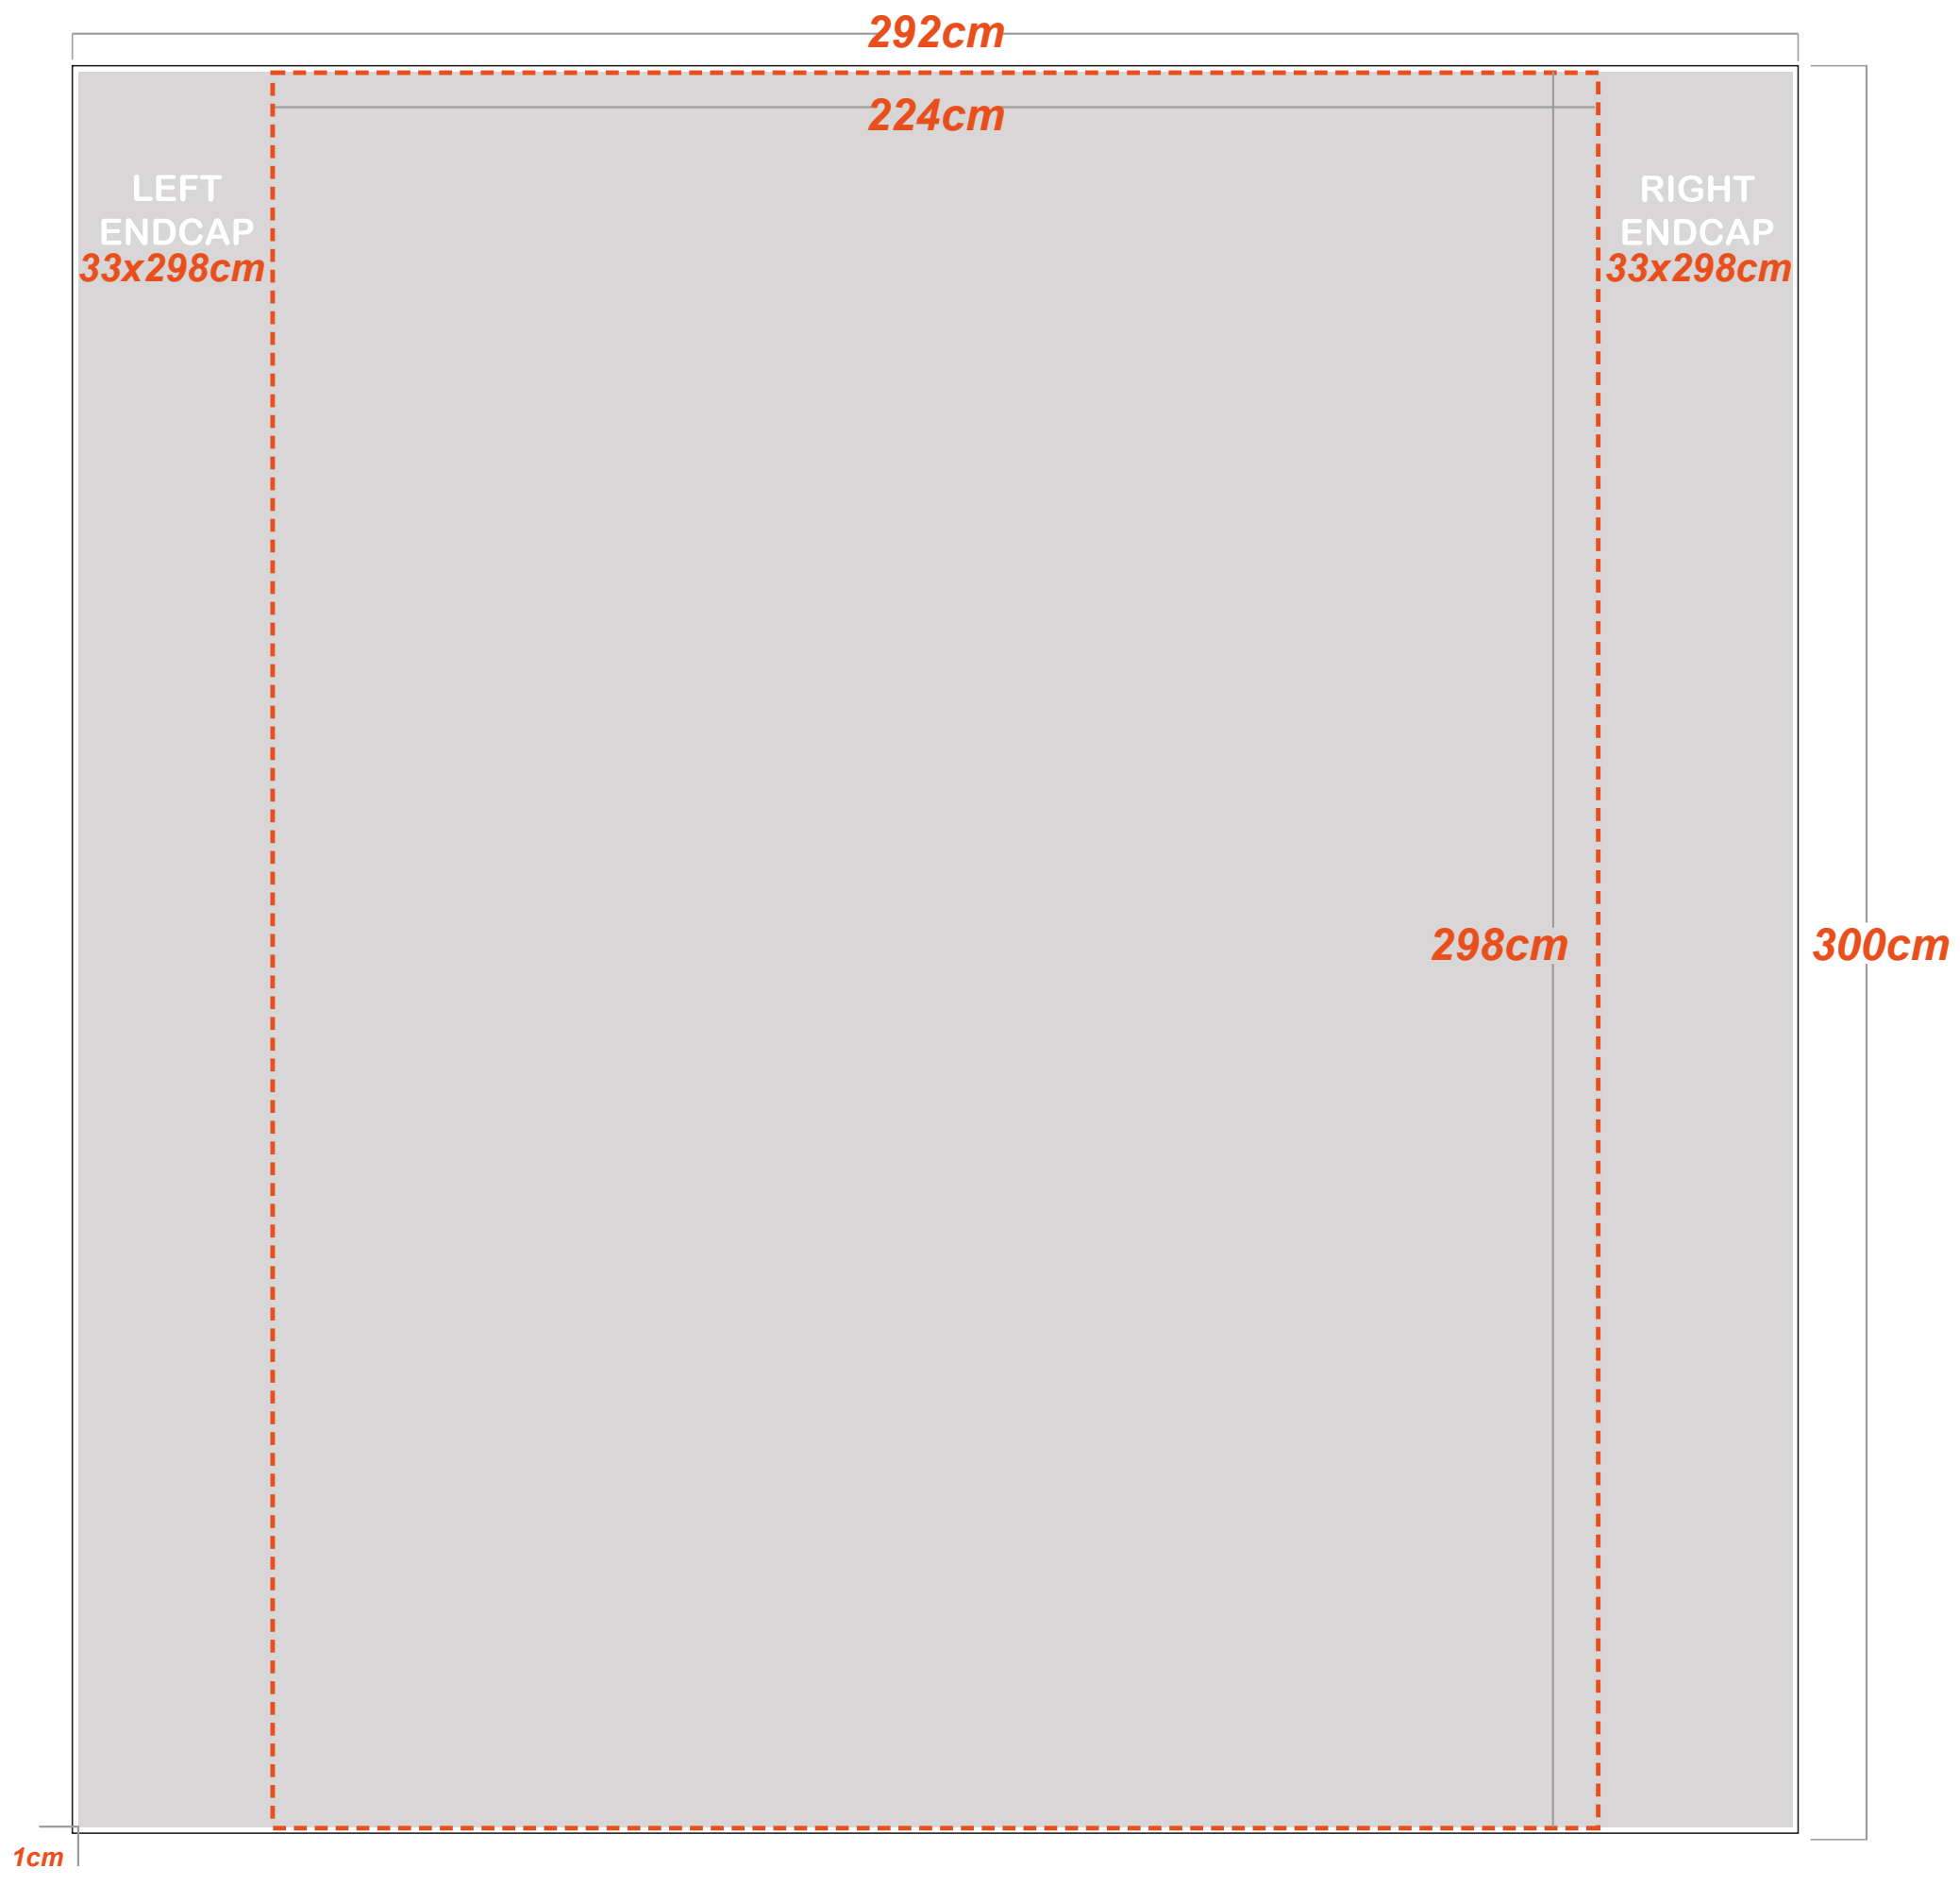

מק"ס: 2434

מודולר ארט 3x4

הנחיות לתכנון גרפי:

הקובץ בנוי בגודל 1:10, יש לבנות את הגרפיקה בהתאם.
(ב-1:10 רזולוציה 1000dpi ב-1:1 רזולוציה 100dpi)

חשוב!

גרפיקה רציפה ע"ג כל הפנלים.
בפנלים הקיצוניים המעוגלים, הגרפיקה נראית רק בחלקה,
(כתוצאה מעיקול הפנל) לכן רצוי לעצב רקע המשכי בלבד.
כמו כן לא למקם אינפורמציה חשובה נמוך מ-70ס"מ מהבסיס.

הוראות לסגירת קבצים:

- נא להעביר קבצי PDF בלבד.
- גודל נטו, ללא בלידים, צלבים, וסימונים.
- סגירה כ-PDF Press Quality.
- להפוך טקסטים ל-Outline (קונברט)
- יש לעבוד ביחס 1:1 או 1:10 DPI 1000.
- **חשוב!** לשנות ב- Compression בכל שלושת האופציות הנ"ל:
 - Color bitmap images
 - Greyscale bitmap images
 - Monochrome bitmap
- ל- **Do Not Downsample**

ניתן להעביר לאימייל קבצים במשקל עד 15 מגה.
קבצים כבדים להעביר דרך אתרים ייעודיים, כמו JumboMail-WeTransfer-SendSpace ועוד.

מק"ט: 2434

WITH SEPARATED ENDCAPS

מודולר ארט 3x4

הנחיות לתכנון גרפי:

הקובץ בנוי בגודל 1:10, יש לבנות את הגרפיקה בהתאם.
(ב-1:10 חולוציה 1000dpi ב-1:1 חולוציה 100dpi)

חשוב!

גרפיקה רציפה ע"ג כל הפנלים.

בפנלים הקיצוניים המעוגלים, הגרפיקה נראית רק בחלקה,
(כתוצאה מעיקול הפנל) לכן רצוי לעצב רקע המשכי בלבד.

כמו כן לא למקם אינפורמציה חשובה נמוך מ-70ס"מ מהבסיס.

הוראות לסגירת קבצים: