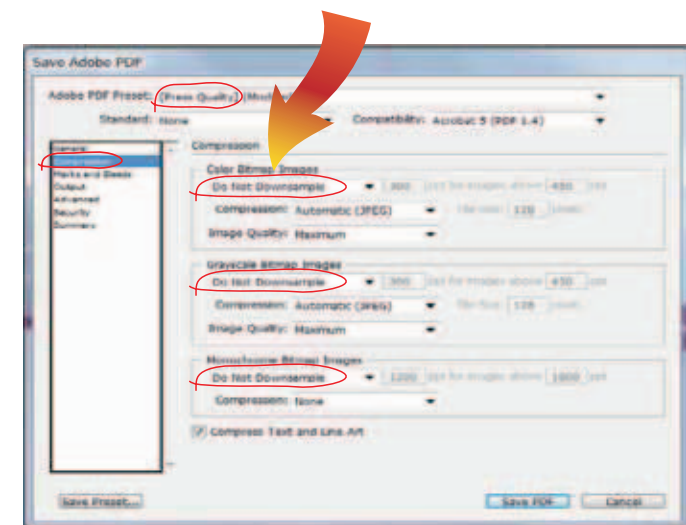

ניתן להעביר לאימייל קבצים במשקל עד 15 מגה.
קבצים כבדים להעביר דרך אתרים ייעודיים, כמו
JumboMail-WeTransfer-SendSpace ועוד.

פס סיליקון ברוחב 1 ס"מ שבו גרפיקה מוסתרת