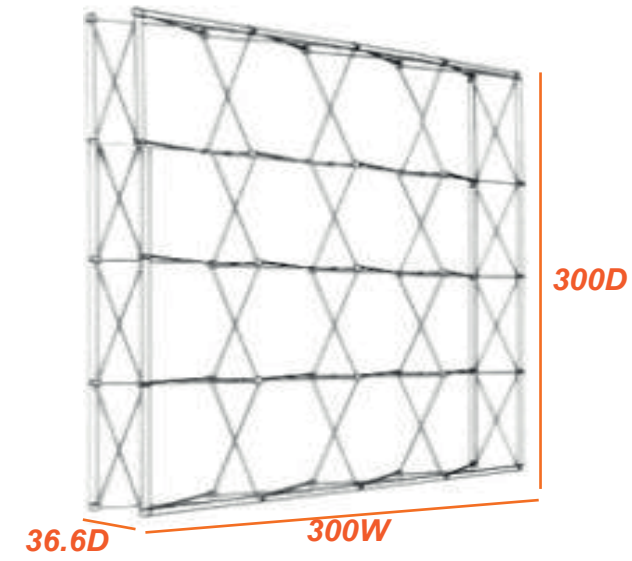

מק"ט: 2444

PLUS

מודולר ארט 4x4

הנחיות לתכנון גרפי:

הקובץ בנוי בגודל 1:10, יש לבנות את הגרפיקה בהתאם.
(ב-1:10 רזולוציה 1000dpi ב-1:1 רזולוציה 100dpi)

חשוב!

גרפיקה רציפה ע"ג כל הפנלים.
בפנלים הקיצוניים הגרפיקה נראית רק בחלקה,
לכן רצוי לעצב רקע המשכי בלבד.
כמו כן לא למקם אינפורמציה חשובה נמוך מ-70 ס"מ מהבסיס.

ניתן להעביר לאימייל קבצים במשקל עד 15 מגה.
קבצים כבדים להעביר דרך אתרים ייעודיים, כמו
JumboMail-WeTransfer-SendSpace ועוד.

פס סיליקון ברוחב 1 ס"מ שבו גרפיקה מוסתרת

מק"ט: 2444 WITH SEPARATED ENDCAPS-PLUS מודולר ארט 4x4