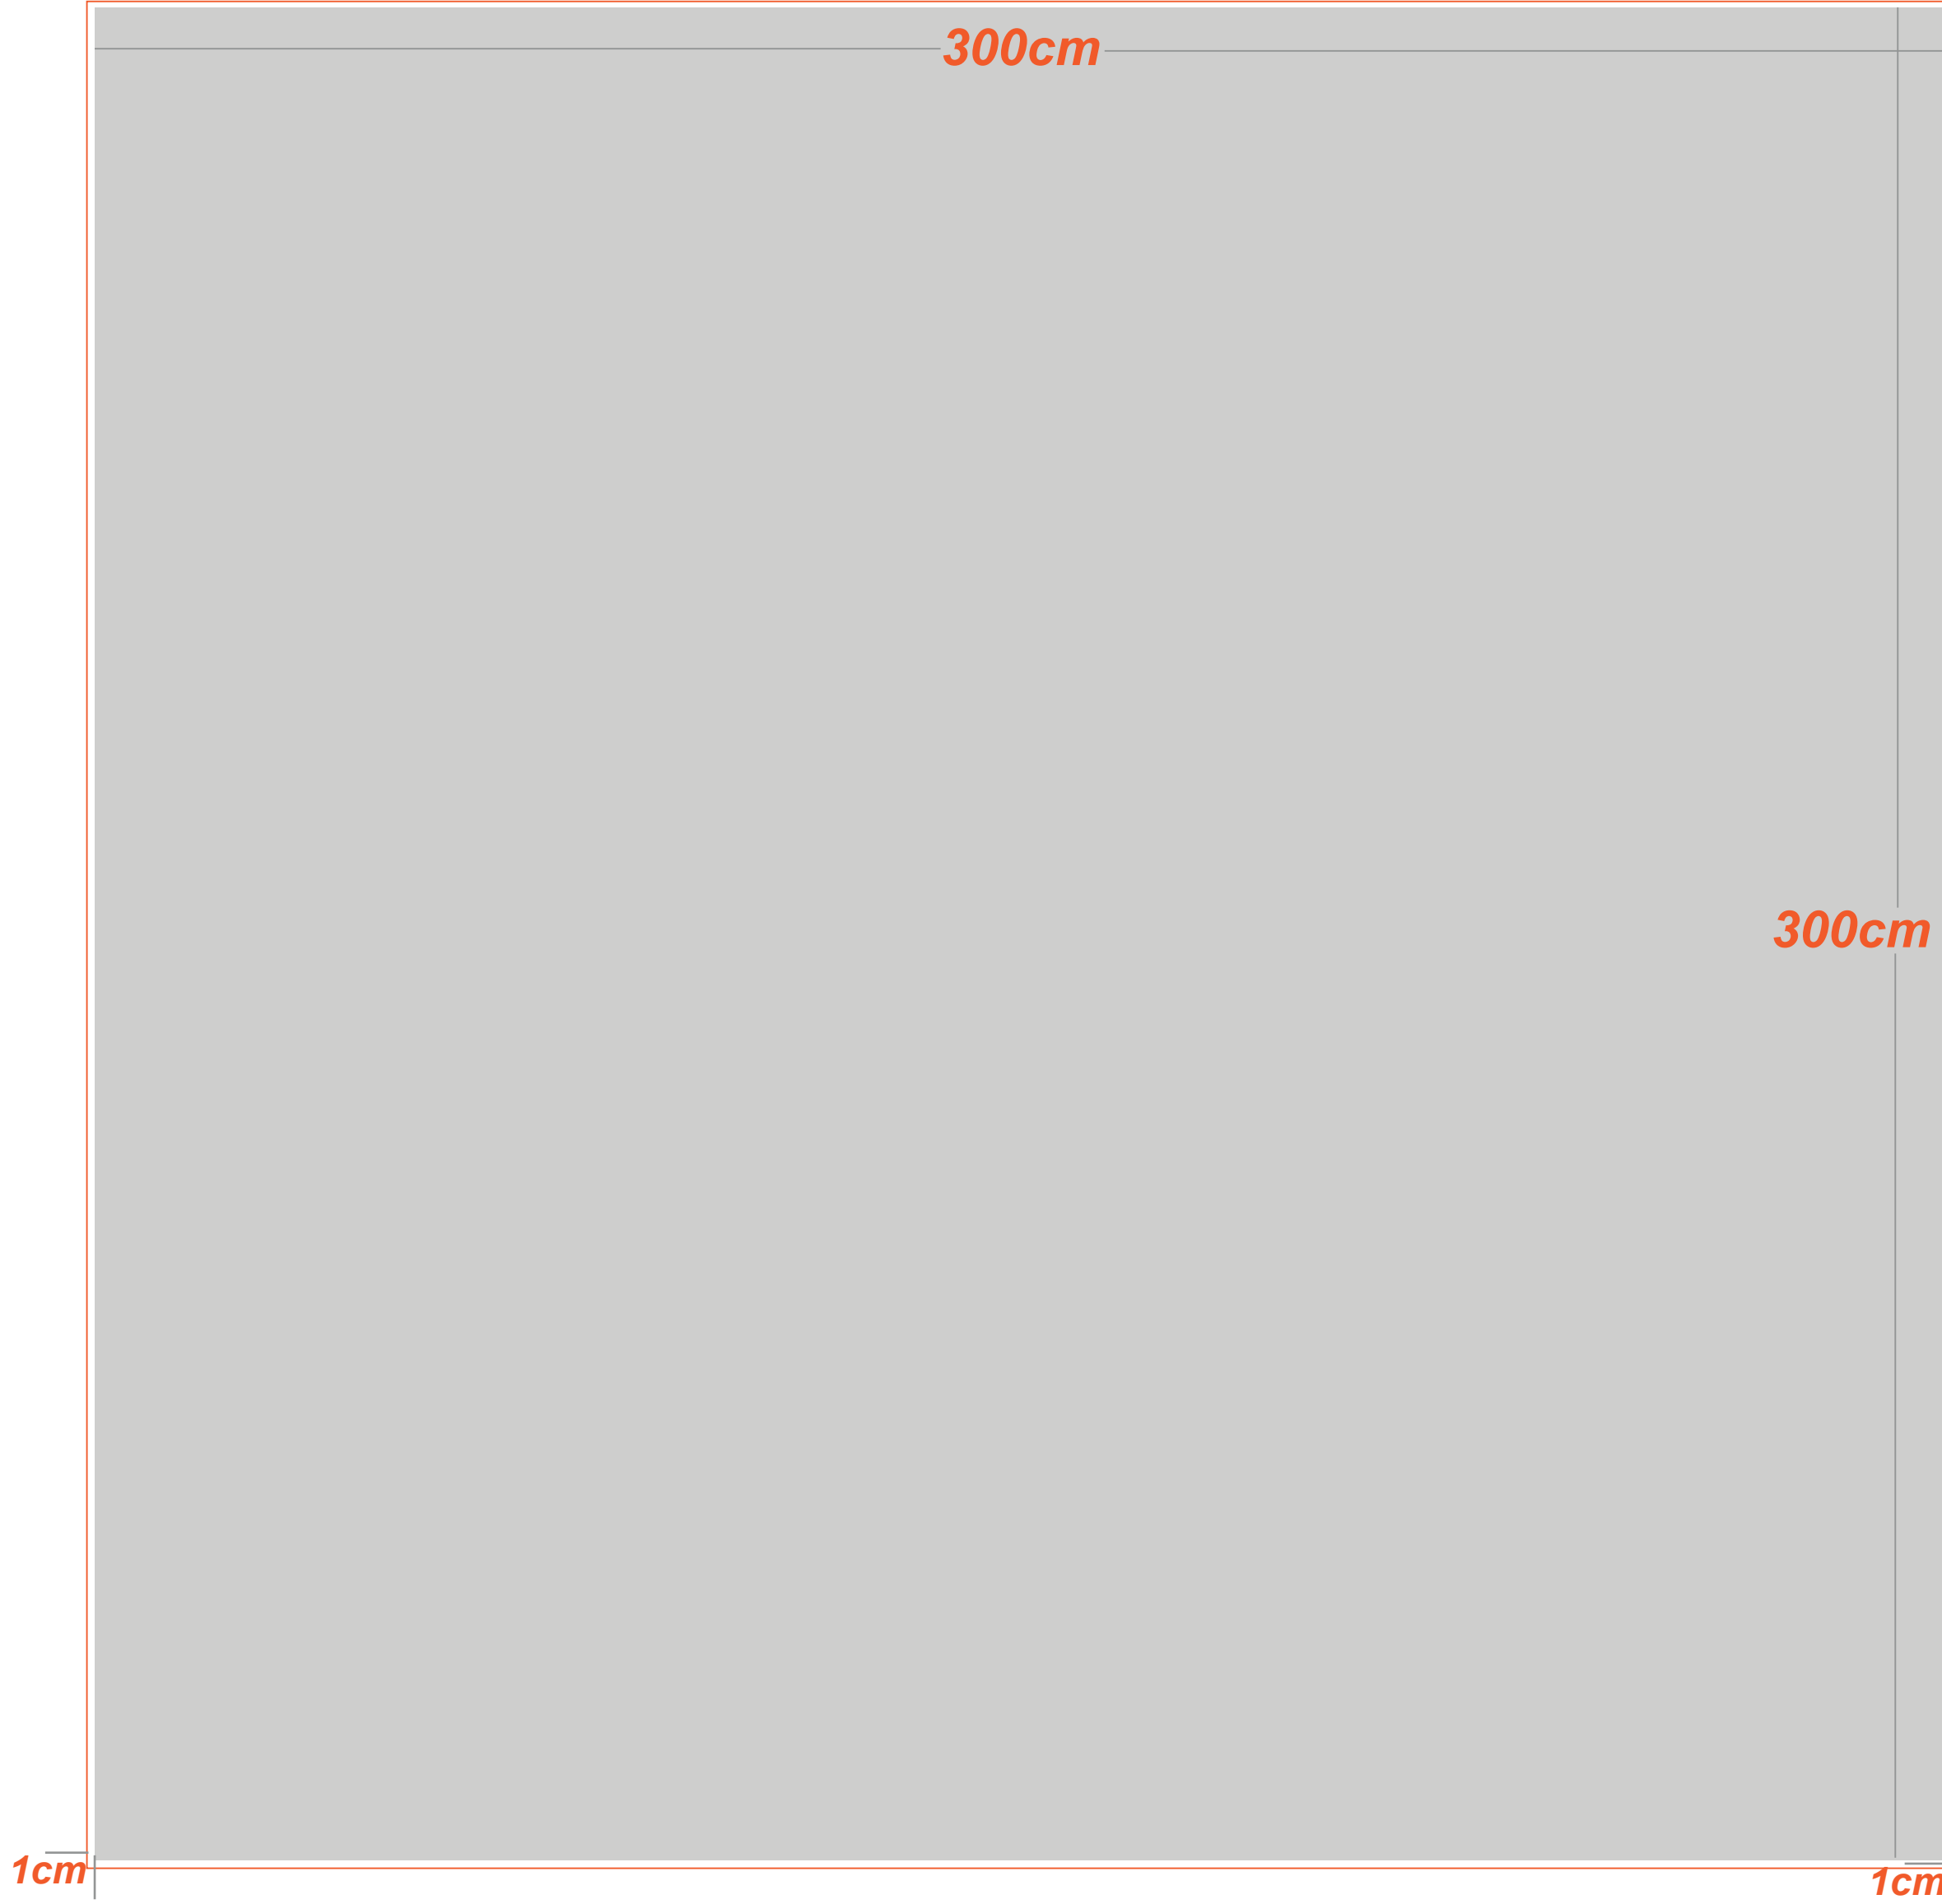

מק"ט: 2444

PLUS

מודולר ארט 4x4

הנחיות לתכנון גרפי:

הקובץ בנוי בגודל 1:10, יש לבנות את הגרפיקה בהתאם.
(ב-1:10 רזולוציה 1000dpi ב-1:1 רזולוציה 100dpi)

חשוב!

גרפיקה רציפה ע"ג כל הפנלים.
בפנלים הקיצוניים הגרפיקה נראית רק בחלקה,
לכן רצוי לעצב רקע המשכי בלבד.
כמו כן לא למקם אינפורמציה חשובה נמוך מ-70 ס"מ מהבסיס.

ניתן להעביר לאימייל קבצים במשקל עד 15 מגה.
קבצים כבדים להעביר דרך אתרים ייעודיים, כמו
JumboMail-WeTransfer-SendSpace ועוד.

פס סיליקון ברוחב 1 ס"מ שבו גרפיקה מוסתרת

מק"ט: 2444 WITH SEPARATED ENDCAPS-PLUS מודולר ארט 4x4

הנחיות לתכנון גרפי:
 הקובץ בנוי בגודל 1:10, יש לבנות את הגרפיקה בהתאם.
 (ב-1:10 רזולוציה 1000dpi ב-1:1 רזולוציה 100dpi)
חשוב!
 גרפיקה רציפה ע"ג כל הפנלים.
 בפנלים הקיצוניים הגרפיקה נראית רק בחלקה,
 לכן רצוי לעצב רקע המשכי בלבד.
 כמו כן לא למקם אינפורמציה חשובה נמוך מ-70ס"מ מהבסיס.