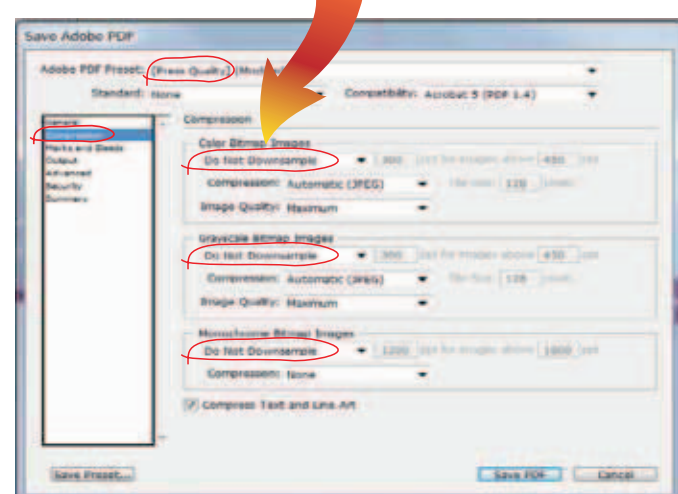

ניתן להעביר לאימייל קבצים במשקל עד 15 מגה.
קבצים כבדים להעביר דרך אתרים ייעודיים, כמו
JumboMail-WeTransfer-SendSpace ועוד.

פס סיליקון ברוחב 1 ס"מ שבו גרפיקה מוסתרת