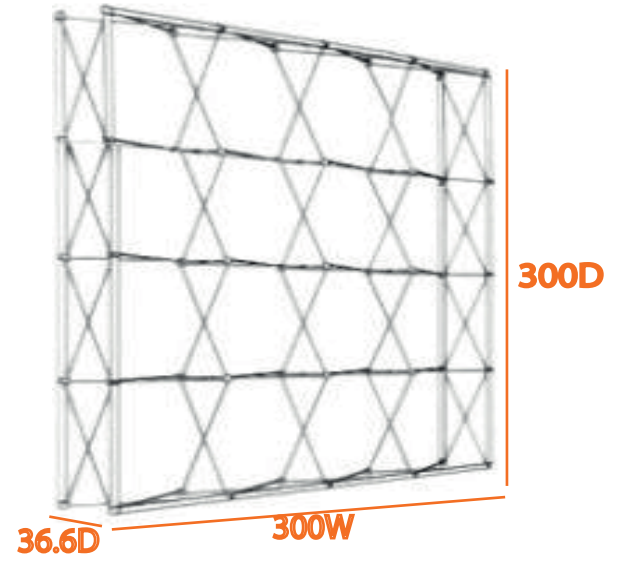

מק"ט: 2444

PLUS

מודולר ארט 4x4

הנחיות לתכנון גרפי:

הקובץ בנוי בגודל 1:10, יש לבנות את הגרפיקה בהתאם.
(ב-1:10 רזולוציה 1000dpi ב-1:1 רזולוציה 100dpi)

חשוב!

גרפיקה רציפה ע"ג כל הפנלים.
בפנלים הקיצוניים הגרפיקה נראית רק בחלקה,
לכן רצוי לעצב רקע המשכי בלבד.
כמו כן לא למקם אינפורמציה חשובה נמוך מ-70 ס"מ מהבסיס.

ניתן להעביר לאימייל קבצים במשקל עד 15 מגה.
קבצים כבדים להעביר דרך אתרים ייעודיים, כמו
JumboMail-WeTransfer-SendSpace ועוד.

פס סיליקון ברוחב 1 ס"מ שבו גרפיקה מוסתרת

מק"ט: 2444 WITH SEPARATED ENDCAPS-PLUS מודולר ארט 4x4