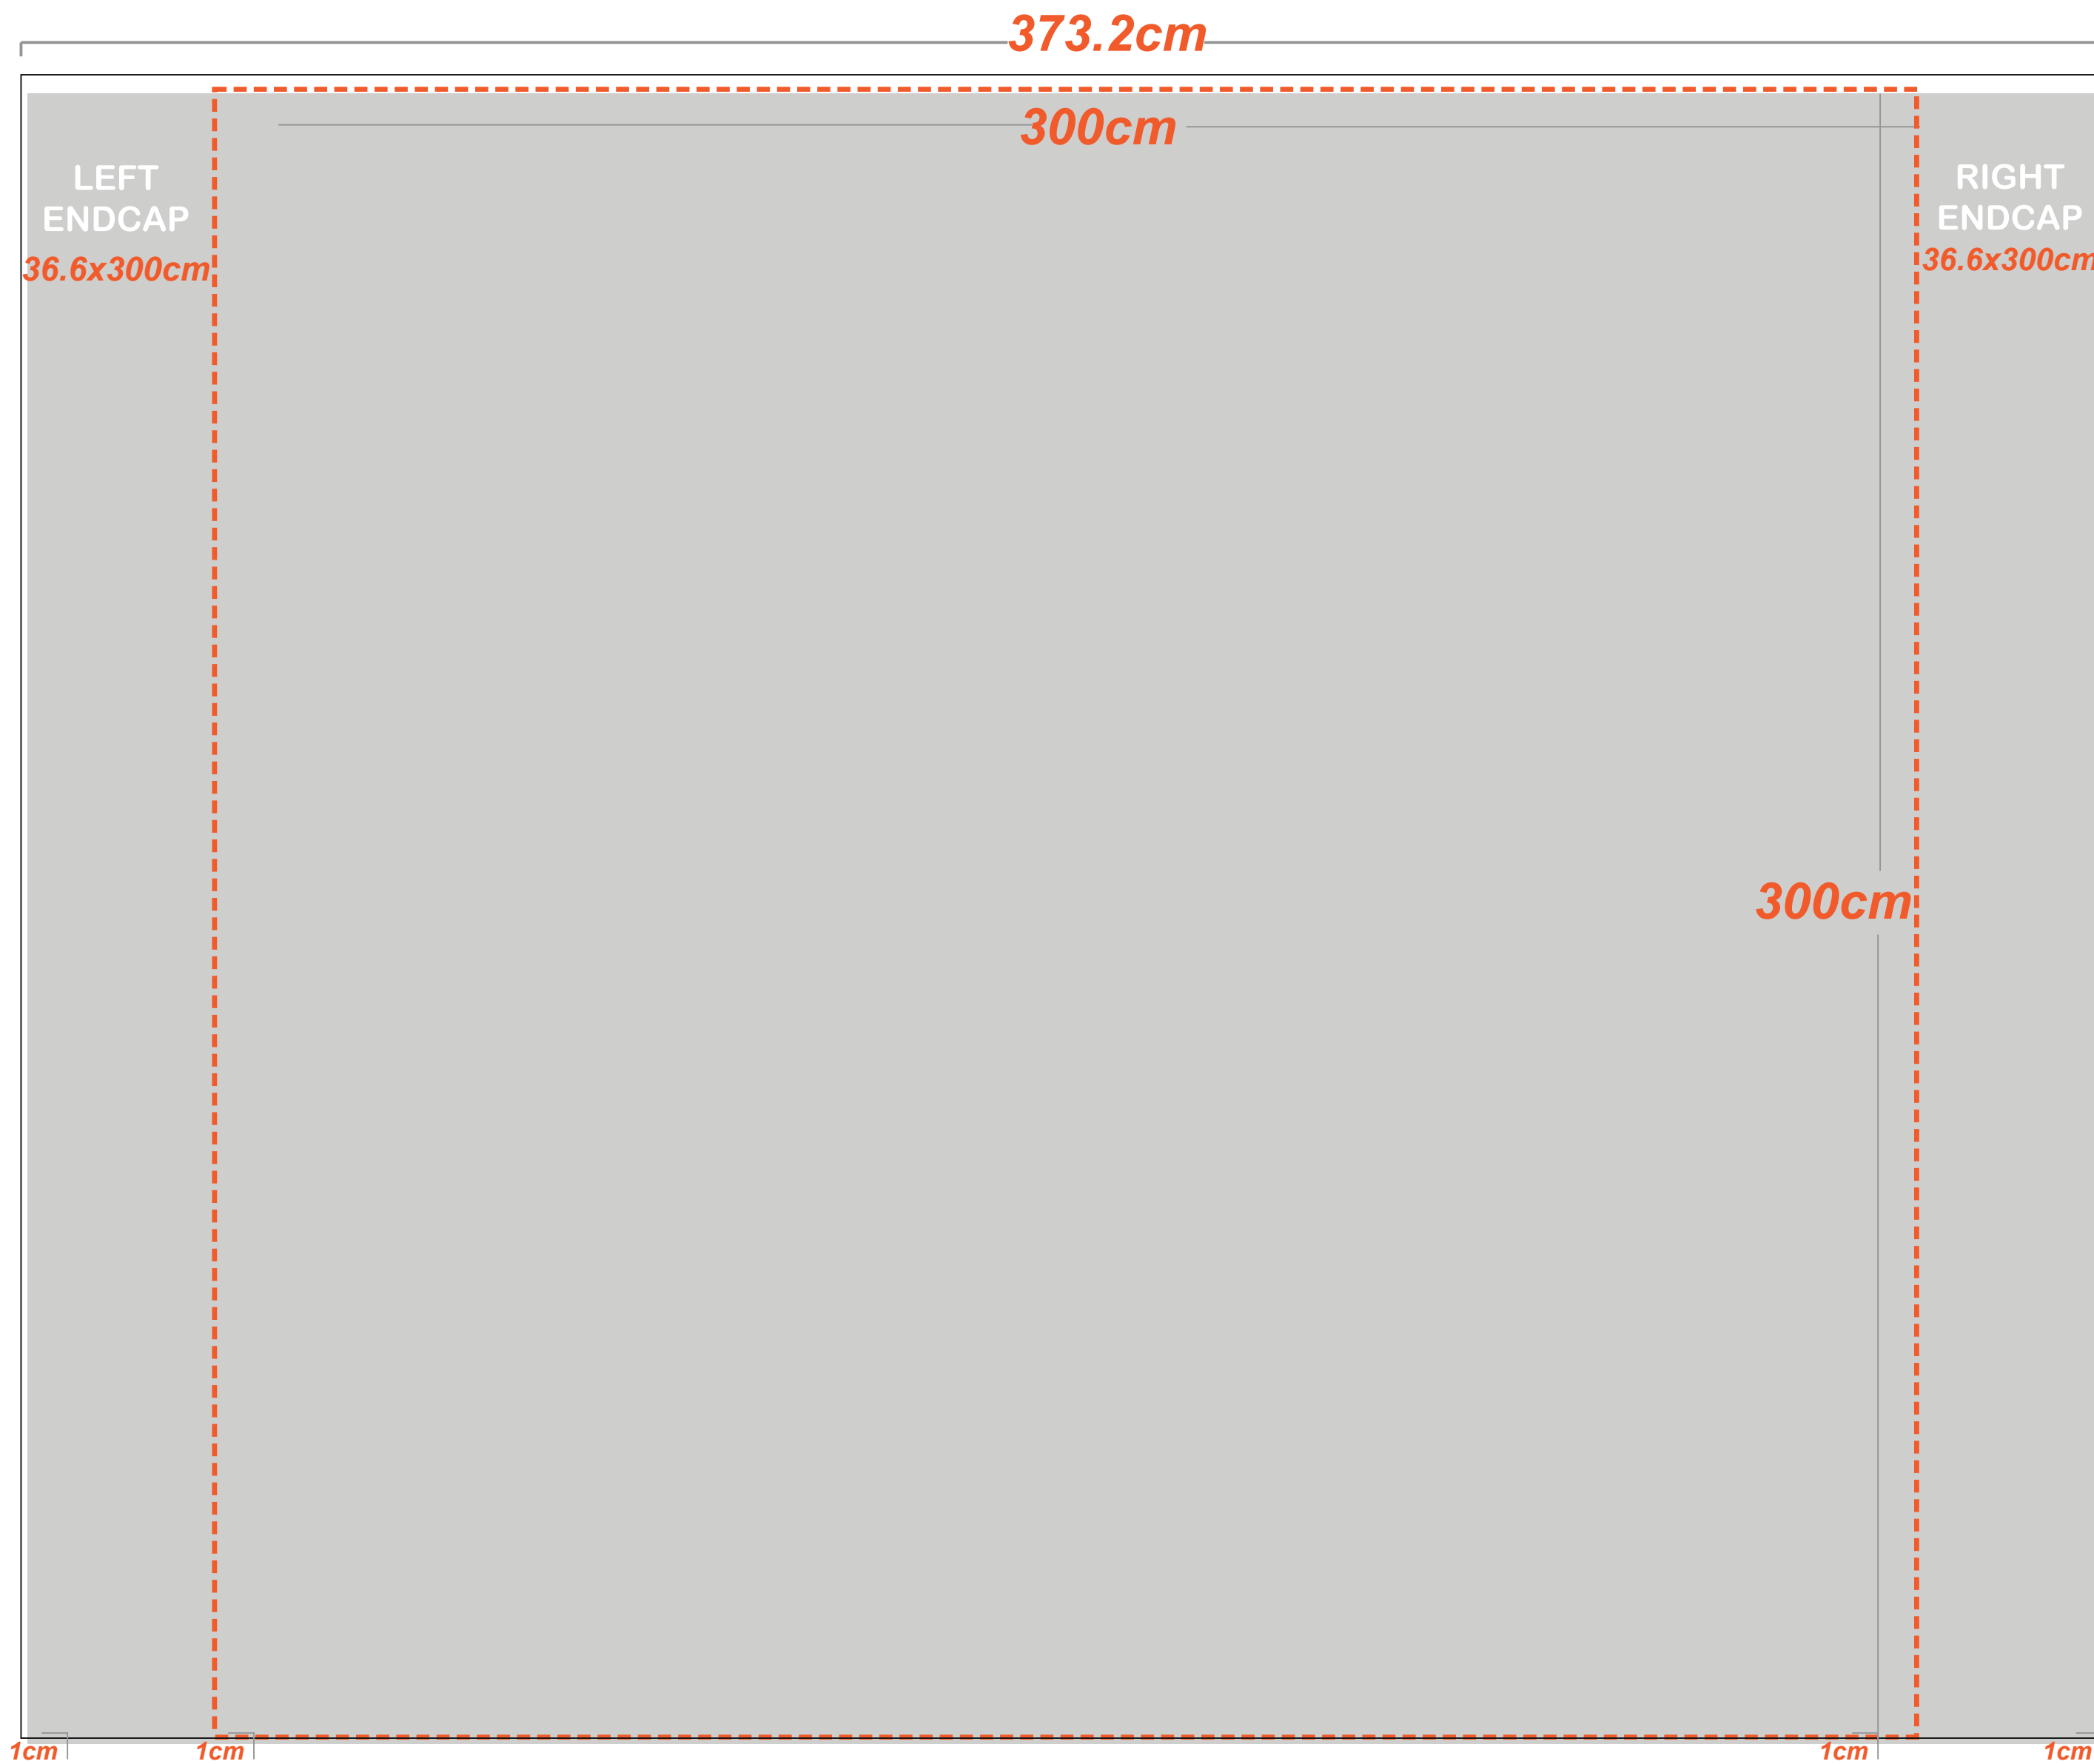

מק"ט: 2444

PLUS

מודולר ארט 4x4

הנחיות לתכנון גרפי:

הקובץ בנוי בגודל 1:10, יש לבנות את הגרפיקה בהתאם.
(ב-1:10 רזולוציה 1000dpi ב-1:1 רזולוציה 100dpi)

חשוב!

גרפיקה רציפה ע"ג כל הפנלים.
בפנלים הקיצוניים הגרפיקה נראית רק בחלקה,
לכן רצוי לעצב רקע המשכי בלבד.
כמו כן לא למקם אינפורמציה חשובה נמוך מ-70 ס"מ מהבסיס.

הוראות לסגירת קבצים:

- נא להעביר קבצי PDF בלבד.
- גודל נטו, ללא בלידים, צלבים, וסימונים.
- סגירה כ-PDF Press Quality.
- להפוך טקסטים ל-Outline (קונברט)
- יש לעבוד ביחס 1:1 DPI 100 או 1:10 DPI 1000.
- **חשוב!** לשנות ב- Compression בכל שלושת האופציות הנ"ל:
 - Color bitmap images
 - Greyscale bitmap images
 - Monochrome bitmap
- **Do Not Downsample** ל-

ניתן להעביר לאימייל קבצים במשקל עד 15 מגה.
קבצים כבדים להעביר דרך אתרים ייעודיים, כמו
JumboMail-WeTransfer-SendSpace ועוד.

פס סיליקון ברוחב 1 ס"מ שבו גרפיקה מוסתרת

מק"ט: 2444 WITH SEPARATED ENDCAPS-PLUS מודולר ארט 4x4

הנחיות לתכנון גרפי:
 הקובץ בנוי בגודל 1:10, יש לבנות את הגרפיקה בהתאם.
 (ב-1:10 רזולוציה 1000dpi ב-1:1 רזולוציה 100dpi)
חשוב!
 גרפיקה רציפה ע"ג כל הפנלים.
 בפנלים הקיצוניים הגרפיקה נראית רק בחלקה,
 לכן רצוי לעצב רקע המשכי בלבד.
 כמו כן לא למקם אינפורמציה חשובה נמוך מ-70ס"מ מהבסיס.