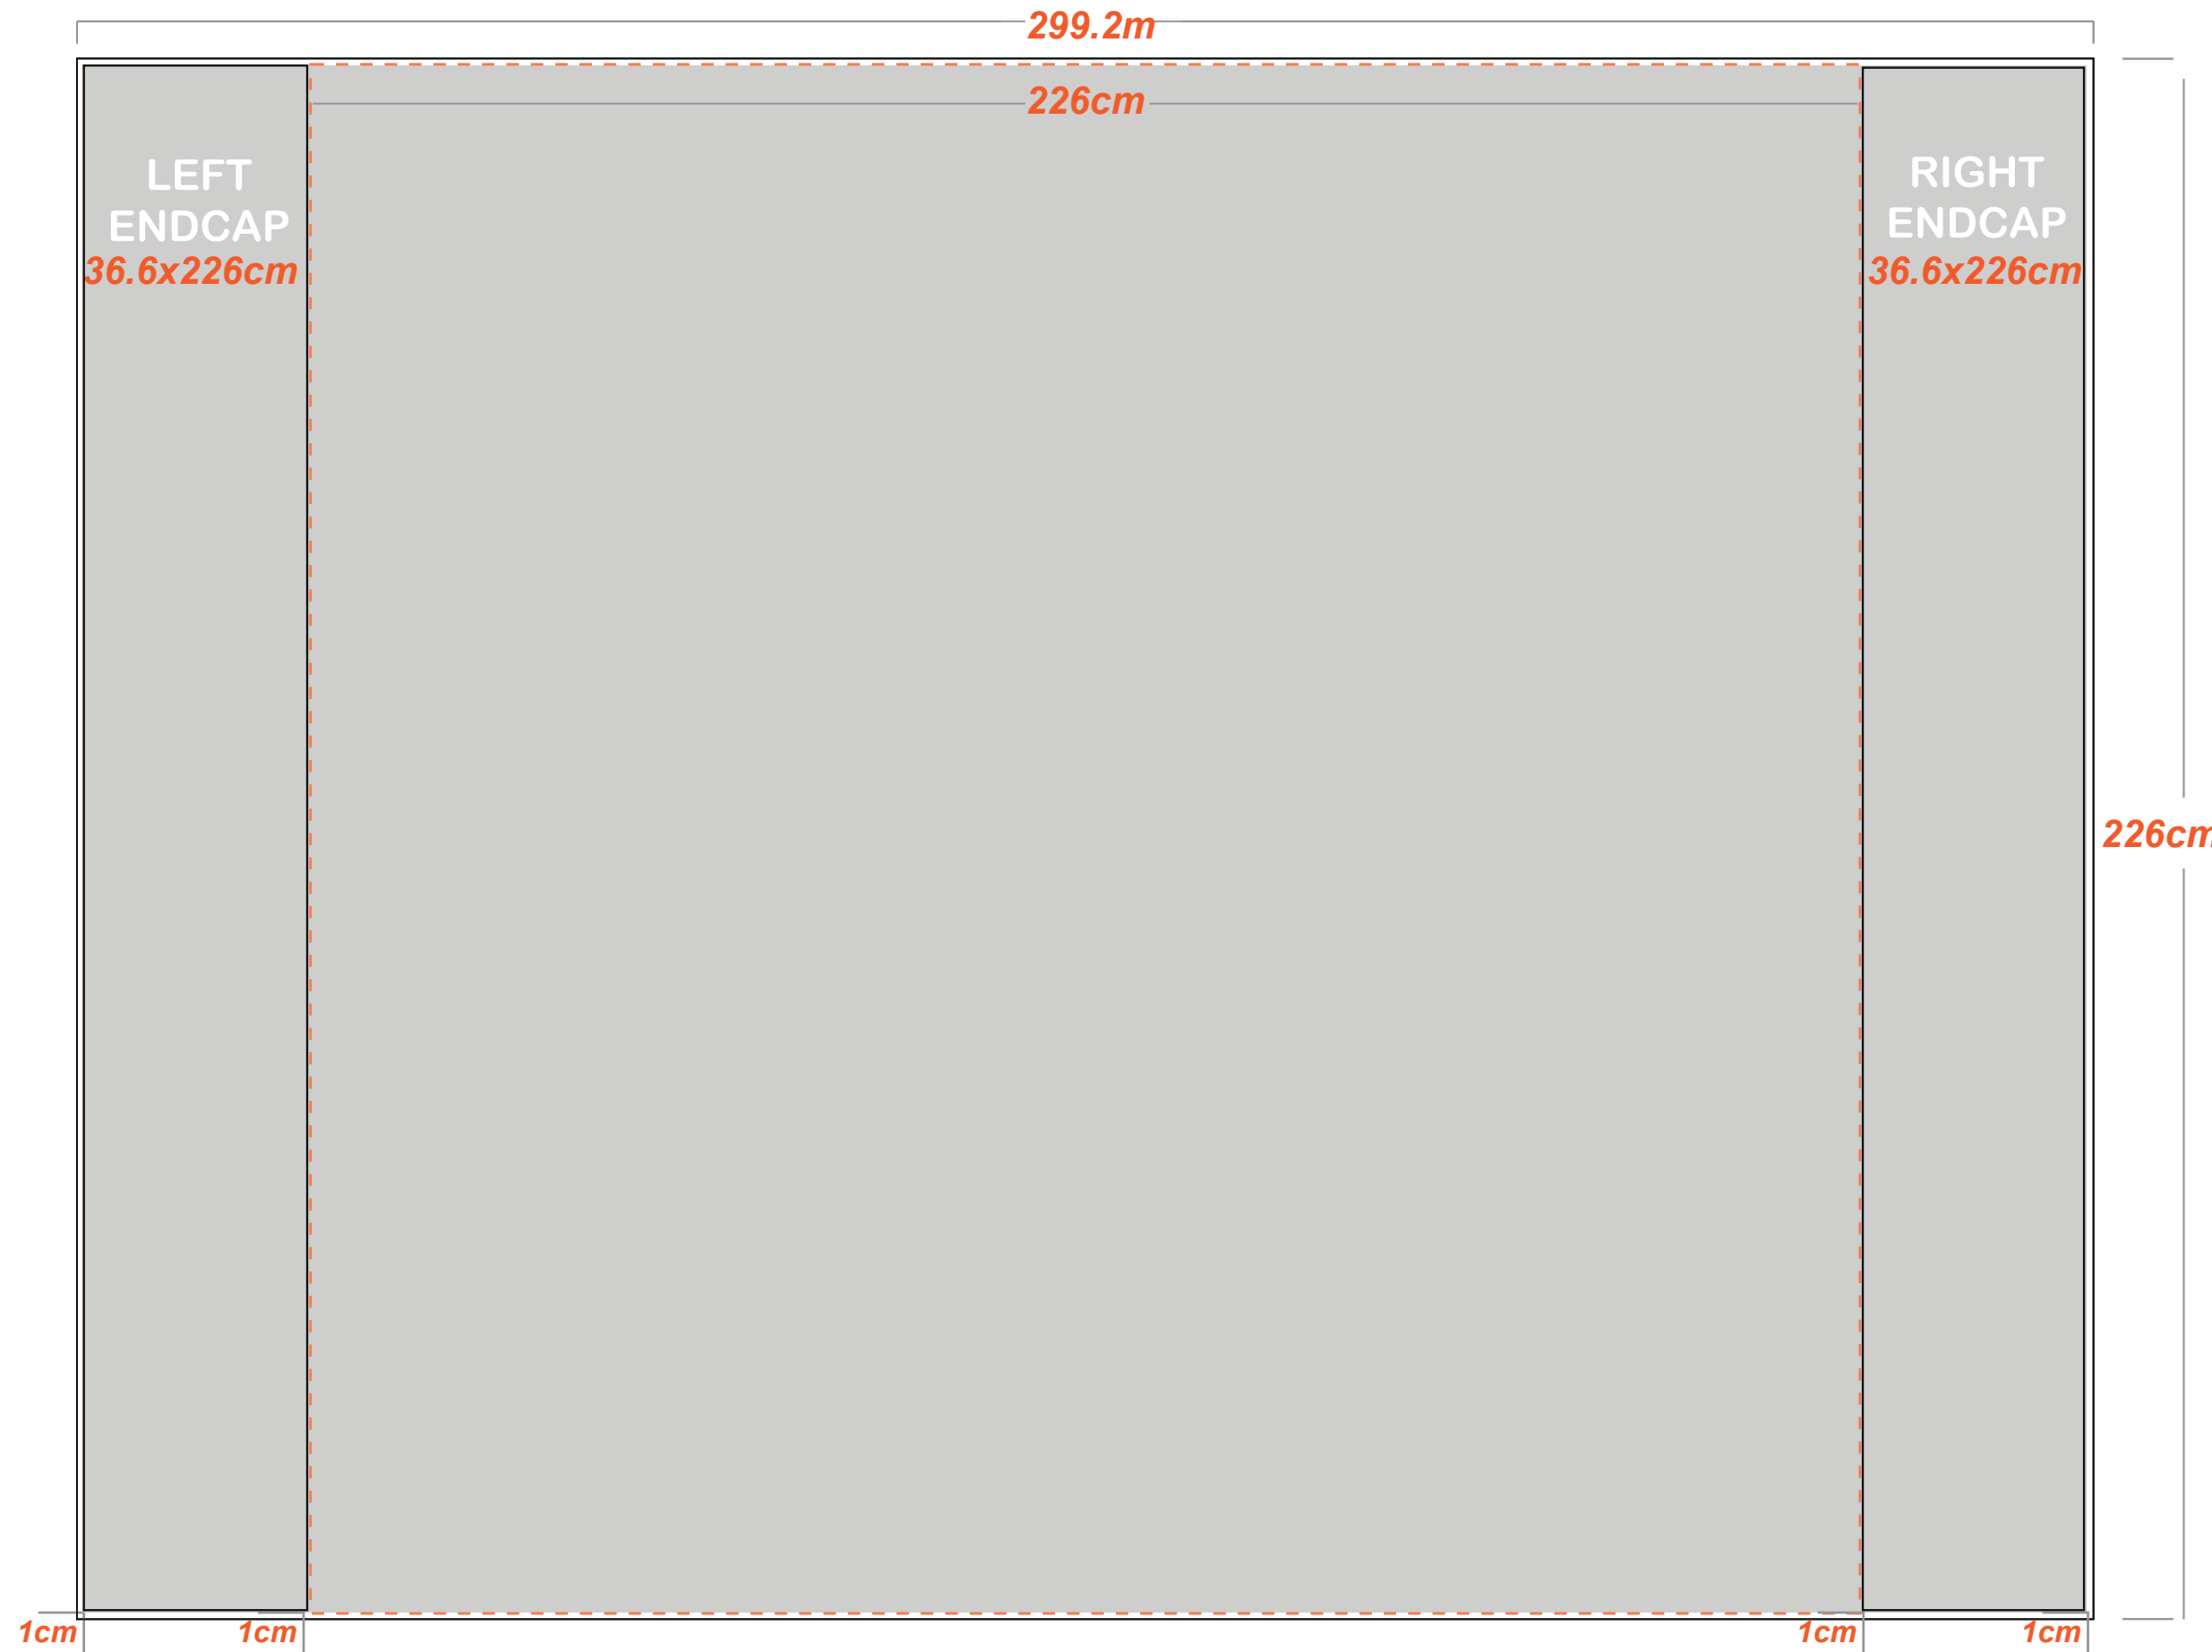

# מק"ס: 2433

# מודולר ארט 3x3

### הנחיות לתכנון גרפי:

הקובץ בנוי בגודל 1:10, יש לבנות את הגרפיקה בהתאם.  
(ב-1:10 רזולוציה 1000dpi ב-1:1 רזולוציה 100dpi)

### חשוב!

גרפיקה רציפה ע"ג כל הפנלים.  
בפנלים הקיצוניים המעוגלים, הגרפיקה נראית רק בחלקה,  
(כתוצאה מעיקול הפנל) לכן רצוי לעצב רקע המשכי בלבד.  
כמו כן לא למקם אינפורמציה חשובה נמוך מ-70 ס"מ מהבסיס.