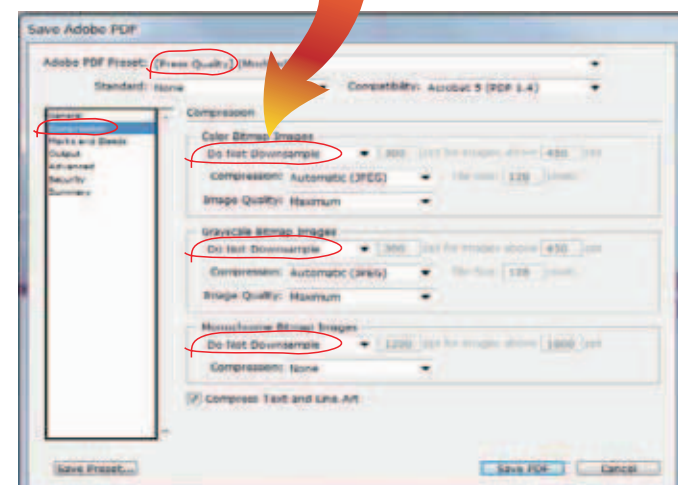

ניתן להעביר לאימייל קבצים במשקל עד 15 מגה.
קבצים כבדים להעביר דרך אתרים ייעודיים, כמו
JumboMail-WeTransfer-SendSpace ועוד.

רוחב 1 ס"מ פס סיליקון שבו גרפיקה לא נראית.