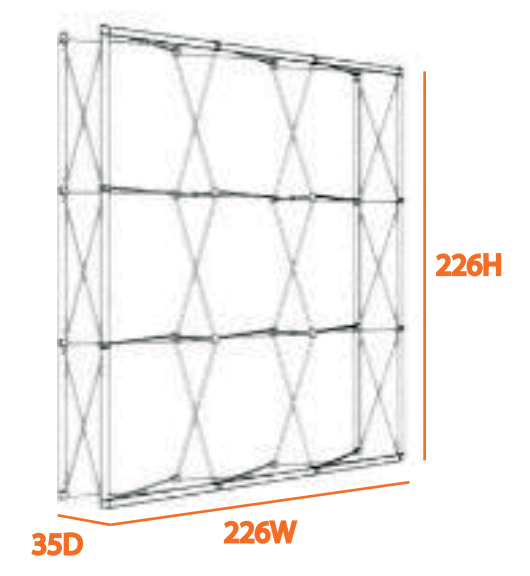

מודולר ארט 3x3 WITH SEPARATED ENDCAPS-PLUS מק"ס: 2433

הנחיות לתכנון גרפי:
הקובץ בנוי בגודל 1:10, יש לבנות את הגרפיקה בהתאם.
(ב-1:10 רזולוציה 1000dpi ב-1:1 רזולוציה 100dpi)
חשוב!
גרפיקה רציפה ע"ג כל הפנלים.
בפנלים הקיצוניים המעוגלים, הגרפיקה נראית רק בחלקה,
(כתוצאה מעיקול הפנל) לכן רצוי לעצב רקע המשכי בלבד.
כמו כן לא למקם אינפורמציה חשובה נמוך מ-70 ס"מ מהבסיס.

הוראות לסגירת קבצים:

- נא להעביר קבצי PDF בלבד.
- גודל נטו, ללא בלידים, צלבים, וסימונים.
- סגירה כ-PDF Press Quality.
- להפוך טקסטים ל-Outline (קונברט)
- יש לעבוד ביחס 1:1 או 1000:1.
- **חשוב!** לשנות ב- Compression בכל שלושת האופציות הנ"ל:
  - Color bitmap images
  - Greyscale bitmap images
  - Monochrome bitmap
- **Do Not Downsample** -ל