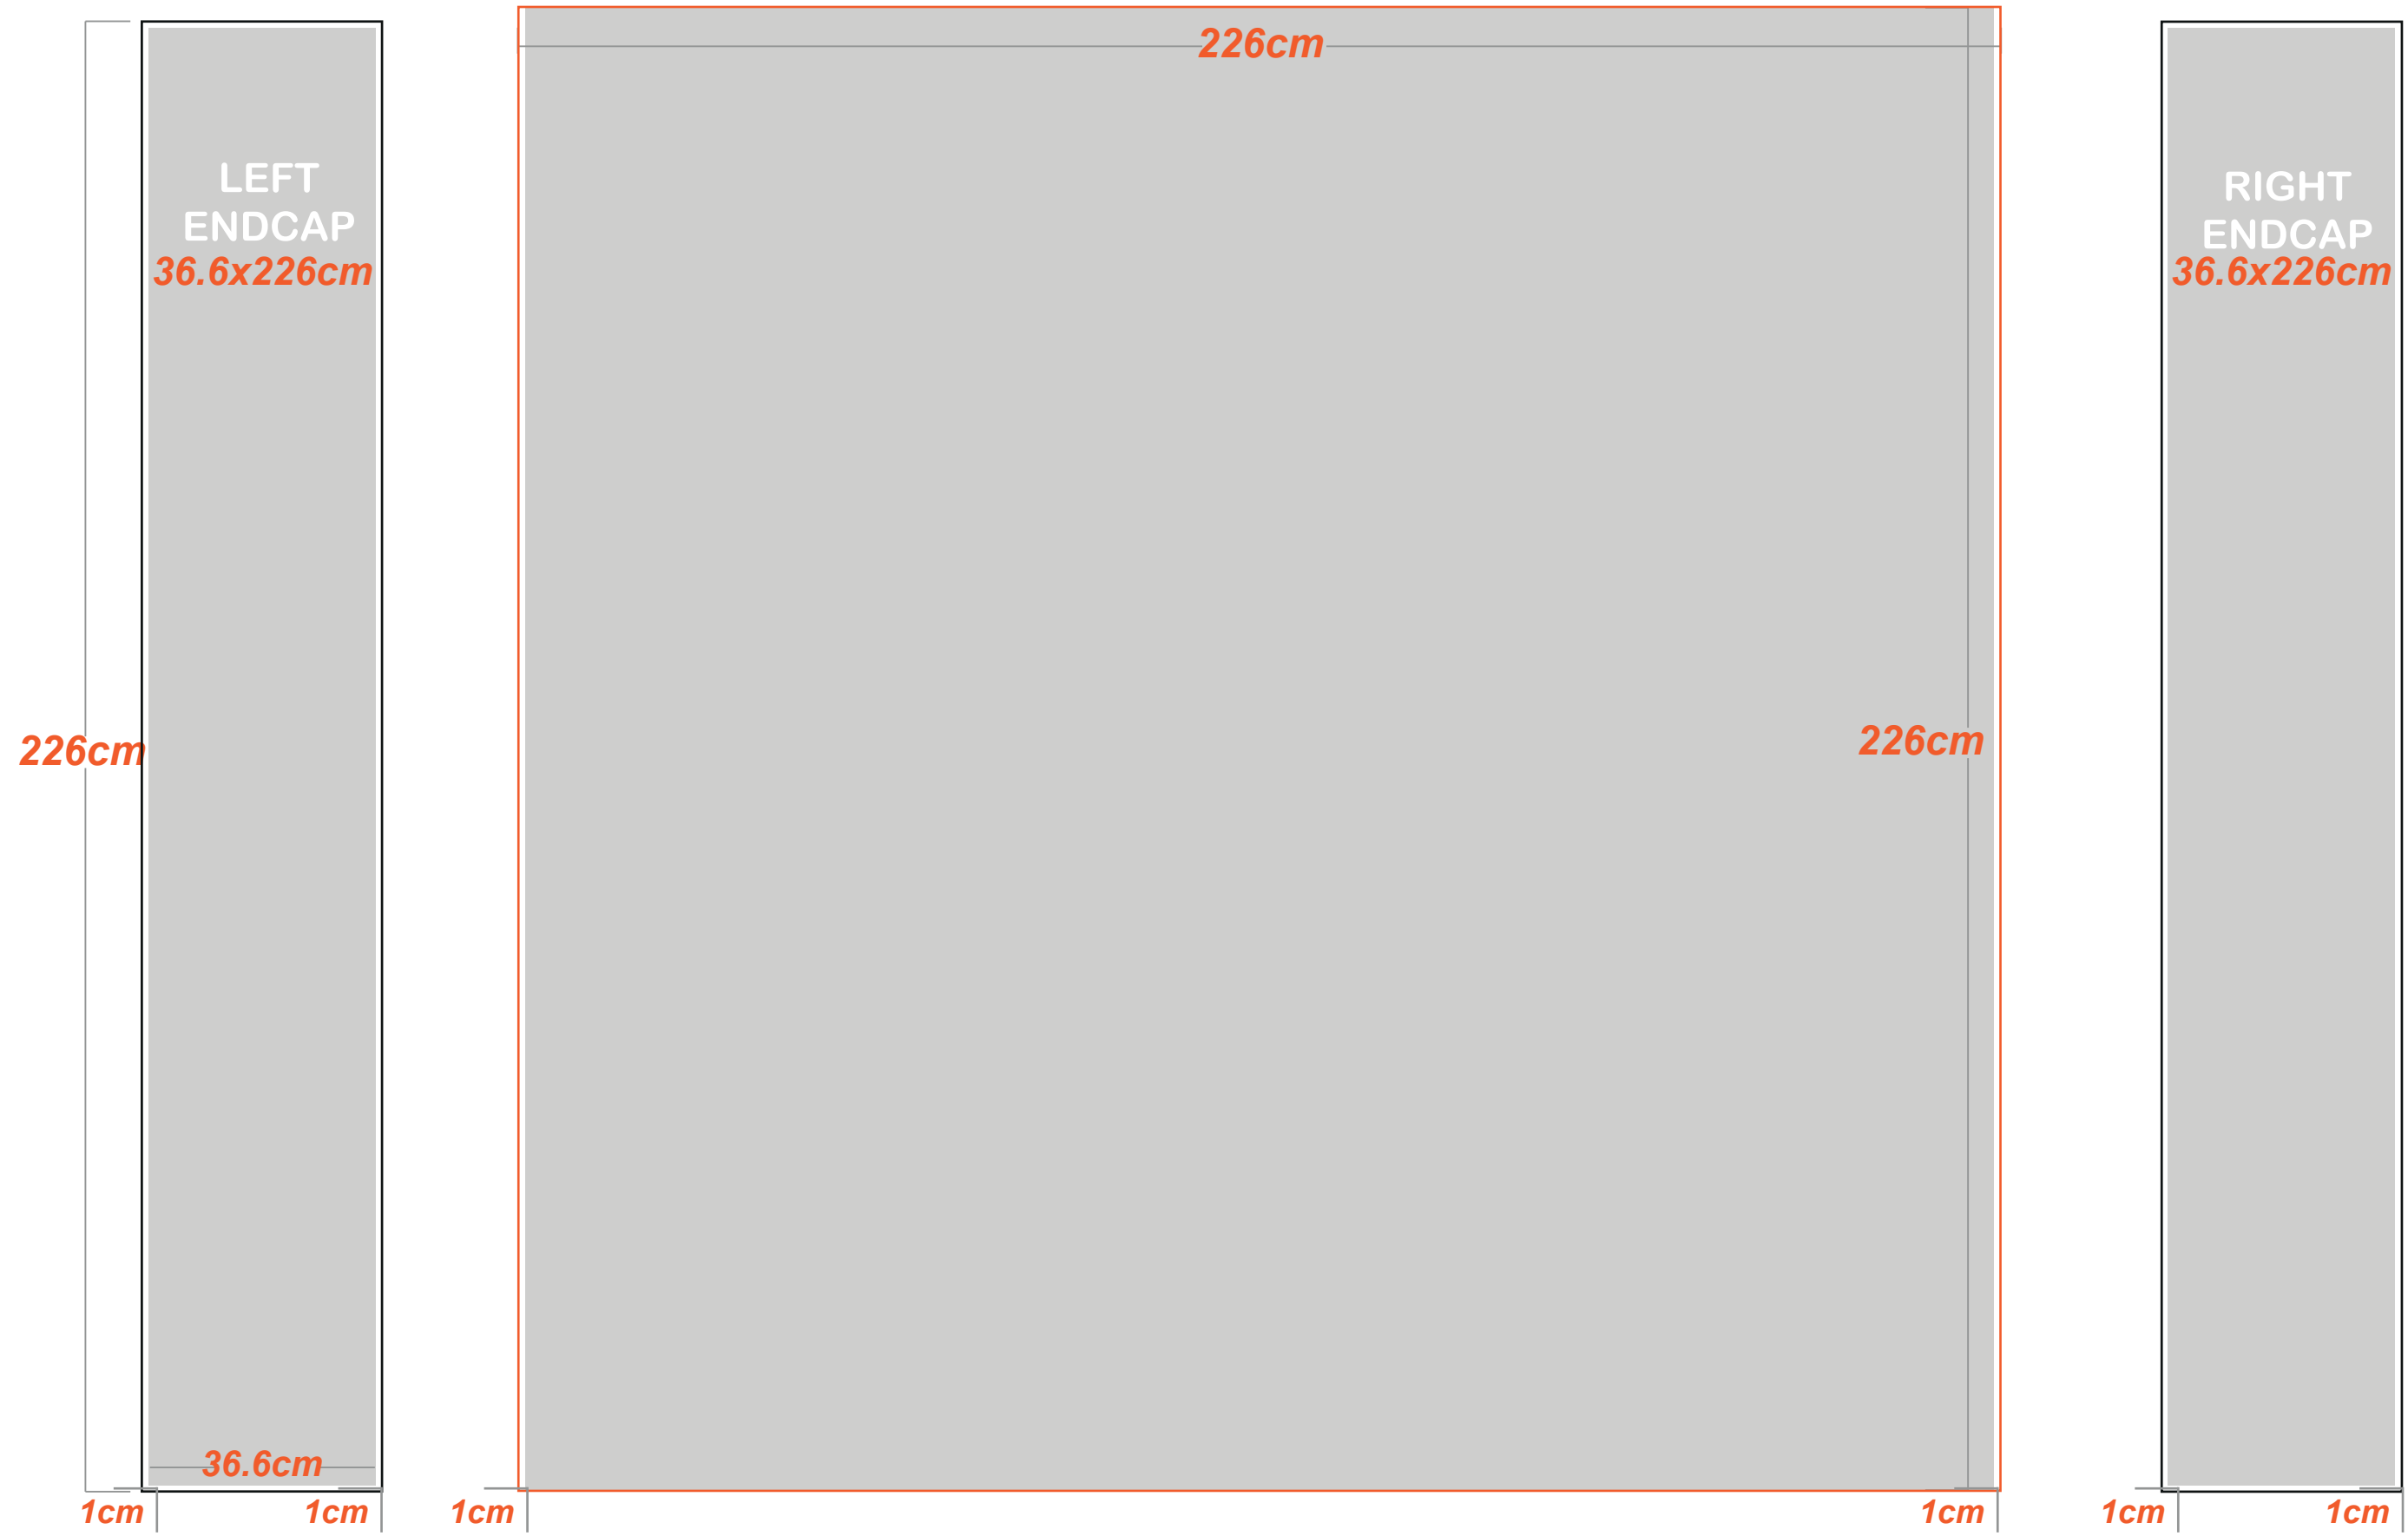

# מודולר ארט 3x3

### הנחיות לתכנון גרפי:

הקובץ בנוי בגודל 1:10, יש לבנות את הגרפיקה בהתאם.  
(ב-1:10 רזולוציה 1000dpi ב-1:1 רזולוציה 100dpi)

### חשוב!

גרפיקה רציפה ע"ג כל הפנלים.  
בפנלים הקיצוניים המעוגלים, הגרפיקה נראית רק בחלקה,  
(כתוצאה מעיקול הפנל) לכן רצוי לעצב רקע המשכי בלבד.  
כמו כן לא למקם אינפורמציה חשובה נמוך מ-70 ס"מ מהבסיס.

# מודולר ארט 3x3 WITH SEPARATED ENDCAPS-PLUS מק"ס: 2433

**הנחיות לתכנון גרפי:**  
 הקובץ בנוי בגודל 1:10, יש לבנות את הגרפיקה בהתאם.  
 (ב-1:10 רזולוציה 1000dpi ב-1:1 רזולוציה 100dpi)  
**חשוב!**  
 גרפיקה רציפה ע"ג כל הפנלים.  
 בפנלים הקיצוניים המעוגלים, הגרפיקה נראית רק בחלקה,  
 (כתוצאה מעיקול הפנל) לכן רצוי לעצב רקע המשכי בלבד.  
 כמו כן לא למקם אינפורמציה חשובה נמוך מ-70 ס"מ מהבסיס.