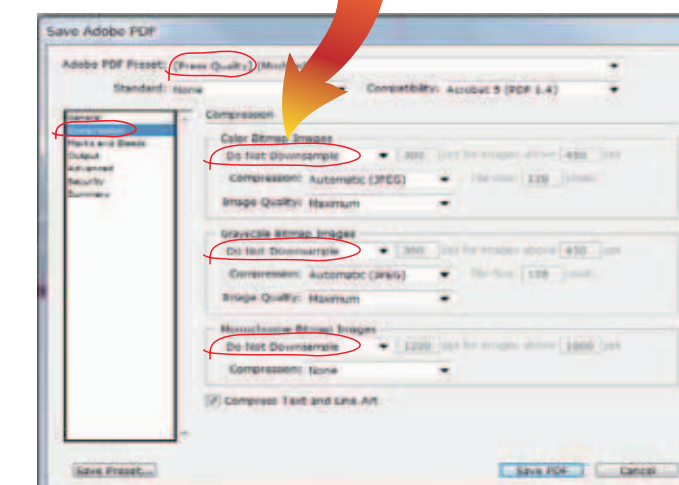

ל- Do Not Downsample

*רוחב 1 ס"מ פס סיליקון שבו גרפיקה מוסתרת.

ניתן להעביר לאימייל קבצים במשקל עד 15 מגה.
קבצים כבדים להעביר דרך אתרים ייעודיים, כמו
JumboMail-WeTransfer-SendSpace ועוד.